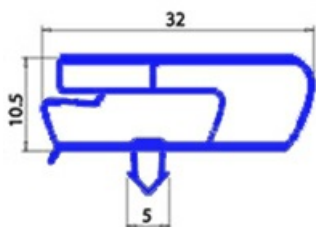

## GUARNIZIONE MAGNETICA AD INCASTRO 635X1520MM YY4 O.D.

Data: 09-01-2025

ORIGINAL  
**OSP**  
SPARE PARTS