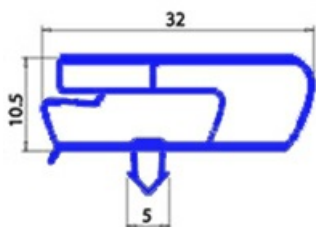

## GUARNIZIONE MAGNETICA AD INCASTRO 635X1520MM YY4 O.D.

Data: 23-11-2024

ORIGINAL  
**OSP**  
SPARE PARTS