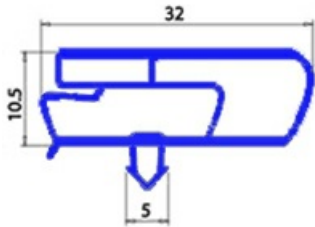

8801102

GUARNIZIONE MAGNETICA AD INCASTRO 635X1520MM YY4 O.D.

Data: 06-04-2025

ORIGINAL
OSP
SPARE PARTS