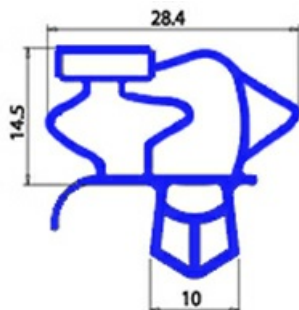

8801103

GUARNIZIONE MAGNETICA AD INCASTRO 680X1280MM YY6 O.D.

Data: 23-11-2024

ORIGINAL
OSP
SPARE PARTS