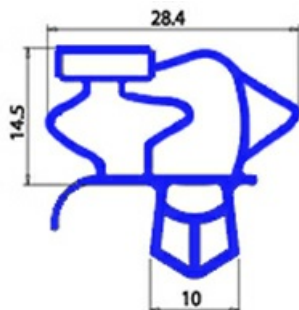

## GUARNIZIONE MAGNETICA AD INCASTRO 680X1280MM YY6 O.D.

Data: 23-11-2024

ORIGINAL  
**OSP**  
SPARE PARTS