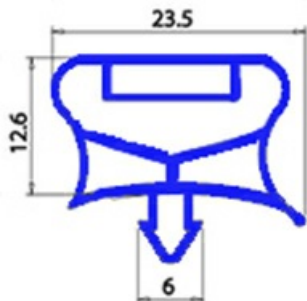

8801126

GUARNIZIONE MAGNETICA AD INCASTRO 720X460mm QQ7 O.D.

Data: 31-01-2025

**Dati tecnici**

LATO CORTO mm	A=460mm
LATO LUNGO mm	B=720mm
TIPO PROFILO	QQ7