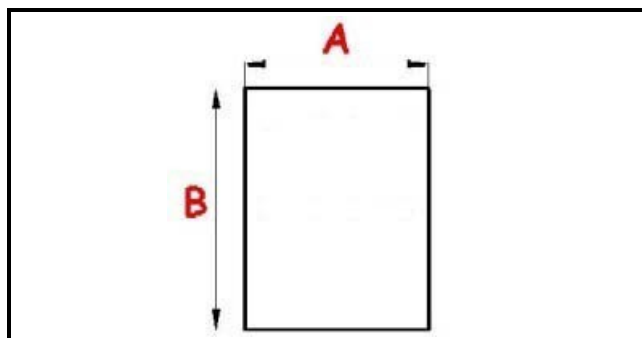

8801126

GUARNIZIONE MAGNETICA AD INCASTRO 720X460mm QQ7 O.D.

Data: 31-01-2025

**Dati tecnici**

LATO CORTO mm	A=460mm
LATO LUNGO mm	B=720mm
TIPO PROFILO	QQ7