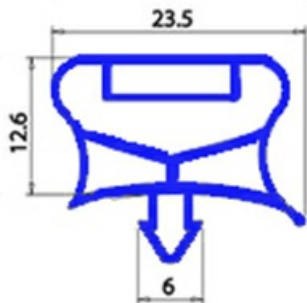

8801126

**GUARNIZIONE MAGNETICA AD INCASTRO 720X460mm QQ7 O.D.**

Data: 26-12-2024

**Dati tecnici**

LATO CORTO mm	A=460mm
LATO LUNGO mm	B=720mm
TIPO PROFILO	QQ7