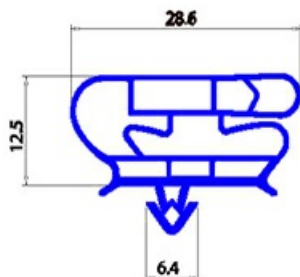

8801174

GUARNIZIONE [R] PORTA S70 140 EASY 599X1559 EST.615X1580mm YY28

Data: 11-04-2025

ORIGINAL
OSP
SPARE PARTS

Dati tecnici

LATO CORTO mm	A=615mm
LATO LUNGO mm	B=1580mm
TIPO PROFILO	YY28

Codici produttore