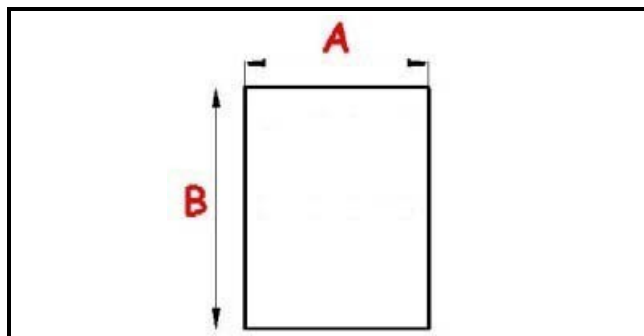

8801174

GUARNIZIONE [R] PORTA S70 140 EASY 599X1559 EST.615X1580mm YY28

Data: 11-04-2025

ORIGINAL
OSP
SPARE PARTS

Dati tecnici

LATO CORTO mm	A=615mm
LATO LUNGO mm	B=1580mm
TIPO PROFILO	YY28

Codici produttore