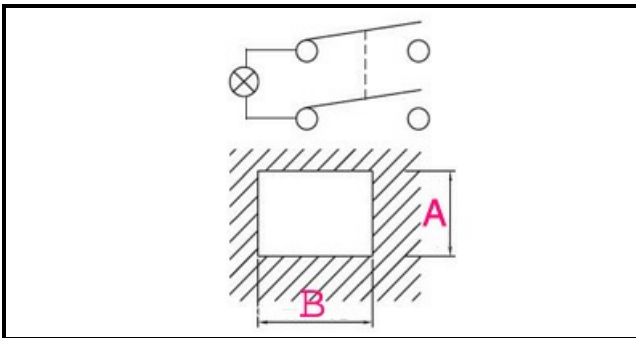

1105002

INTERRUTTORE CAFFE' CON LED

Data: 14-11-2024

ORIGINAL
OSP
SPARE PARTS

Dati tecnici

LUNGHEZZA MM	B=30mm
LARGHEZZA MM	A=22mm
NUMERO POLI	POLI/POLES=4
NUMERO POSIZIONI	0-1
COLORE	NERO CON LED/BLACK WITH LED
VOLT	250V