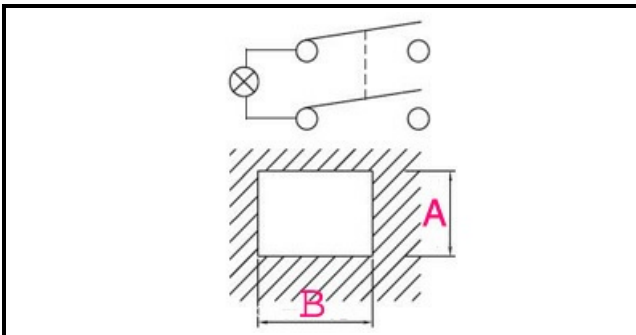

1105002

INTERRUTTORE CAFFE' CON LED

Data: 08-01-2025

ORIGINAL
OSP
SPARE PARTS

Dati tecnici

LUNGHEZZA MM	B=30mm
LARGHEZZA MM	A=22mm
NUMERO POLI	POLI/POLES=4
NUMERO POSIZIONI	0-1
COLORE	NERO CON LED/BLACK WITH LED
VOLT	250V