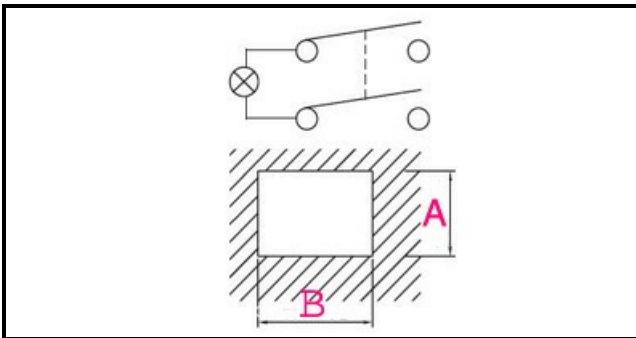

## Dati tecnici

LUNGHEZZA MM	B=30mm
LARGHEZZA MM	A=22mm
NUMERO POLI	POLI/POLES=4
NUMERO POSIZIONI	0-1
COLORE	ROSSO/RED
VOLT	230V