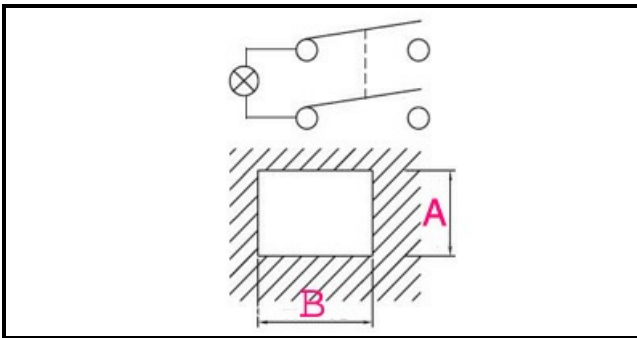

1105006

INTERRUTTORE BIPOLARE LUMINOSO ROSSO

Data: 05-04-2025

Dati tecnici

LUNGHEZZA MM	B=30mm
LARGHEZZA MM	A=22mm
NUMERO POLI	POLI/POLES=4
NUMERO POSIZIONI	0-1
COLORE	ROSSO/RED
VOLT	230V

Codici produttore