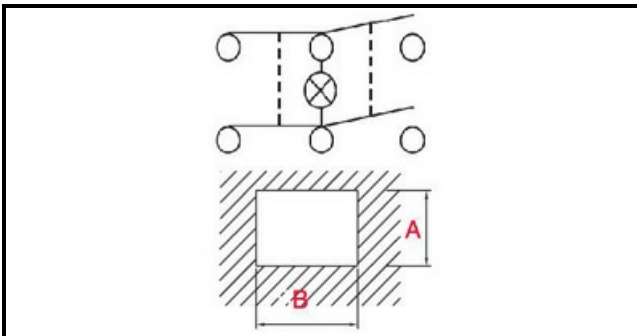

1105007

DEVIATORE BIPOL.LUM.VERDE O-1

Data: 06-04-2025

Dati tecnici

LUNGHEZZA MM	B=30mm
LARGHEZZA MM	A=22mm
NUMERO POLI	POLI/POLES=6
NUMERO POSIZIONI	0-1
COLORE	VERDE/GREEN
VOLT	230V

Codici produttore

DIHR - ALI GROUP SRL A SOCIO UNICO
OMNIWASH GROUP SRL
MARENO ALI GROUP SRL A SOCIO UNICO
MARENO ALI GROUP SRL A SOCIO UNICO
RANCILIO GROUP SPA CON SOCIO UNICO
ARISTARCO / KASTEL S.P.A.
ARISTARCO / KASTEL S.P.A.
SILANOS SRL