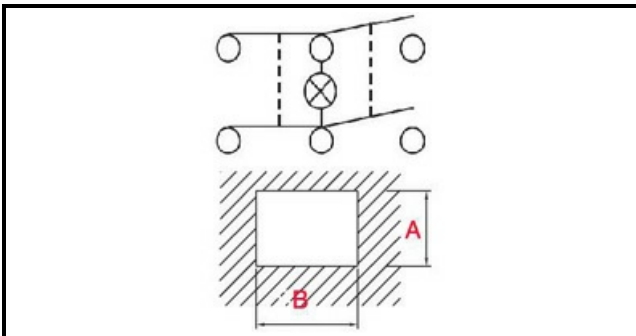

1105007

DEVIATORE BIPOL.LUM.VERDE O-1

Data: 21-11-2024

Dati tecnici

LUNGHEZZA MM	B=30mm
LARGHEZZA MM	A=22mm
NUMERO POLI	POLI/POLES=6
NUMERO POSIZIONI	0-1
COLORE	VERDE/GREEN
VOLT	230V

Codici produttore

OMNIWASH SRL - SOCIETA' A SOCIO UNICO
MARENO ALI GROUP SRL A SOCIO UNICO
MARENO ALI GROUP SRL A SOCIO UNICO
RANCILIO GROUP SPA CON SOCIO UNICO
ARISTARCO / KASTEL S.P.A.
ARISTARCO / KASTEL S.P.A.
SILANOS SRL