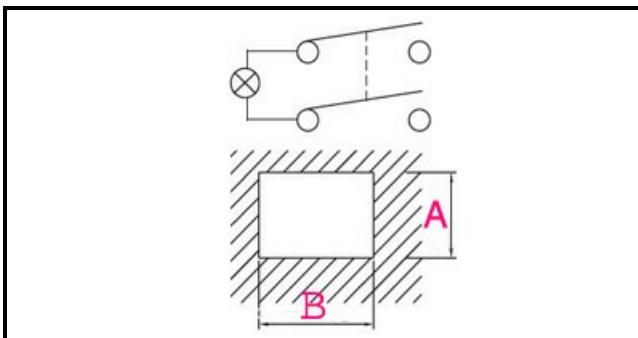

1105008

INTERRUTTORE VERDE 4 POLI

Data: 05-04-2025

Dati tecnici

LUNGHEZZA MM	B=30mm
LARGHEZZA MM	A=22mm
NUMERO POLI	POLI/POLES=4
NUMERO POSIZIONI	0-1
COLORE	VERDE/GREEN
VOLT	230V

Codici produttore

BERTO'S SPA
GIGA GRANDI CUCINE SRL
DIHR - ALI GROUP SRL A SOCIO UNICO
ADLER S.P.A.
ELECTROLUX PROFESSIONAL S.P.A.
ELECTROLUX PROFESSIONAL S.P.A.
LOTUS SPA
MARENO ALI GROUP SRL A SOCIO UNICO
BREMA GROUP S.P.A.
RANCILIO GROUP SPA CON SOCIO UNICO
ARISTARCO / KASTEL S.P.A.
ARISTARCO / KASTEL S.P.A.