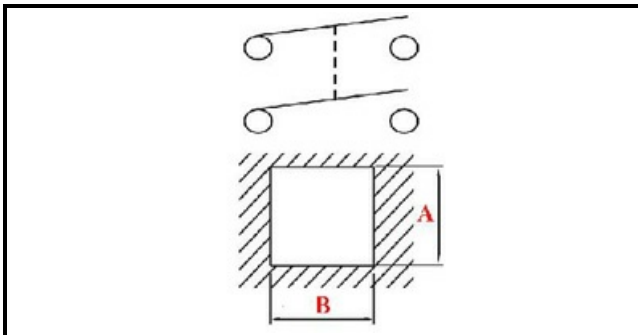

1105036

ACC. TASTO TONDO+SEGN+INT BIPOLARE

Data: 22-02-2025

**Dati tecnici**

DIAMETRO mm	Ø=26mm
NUMERO POLI	POLI/POLES=4
NUMERO POSIZIONI	0-1
COLORE	ROSSO/RED
VOLT	230V
COLORE	VERDE/GREEN