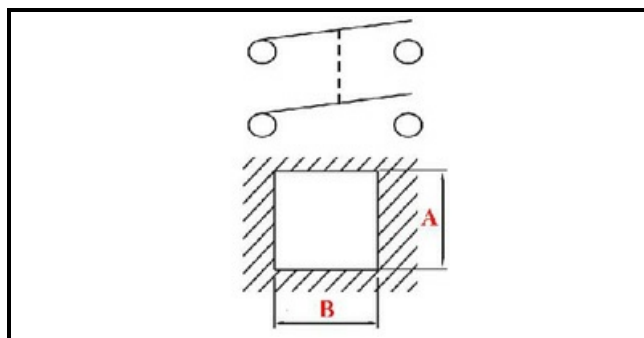

1105036

ACC. TASTO TONDO+SEGN+INT BIPOLARE

Data: 07-04-2025

Dati tecnici

DIAMETRO mm	Ø=26mm
NUMERO POLI	POLI/POLES=4
NUMERO POSIZIONI	0-1
COLORE	ROSSO/RED
VOLT	230V
COLORE	VERDE/GREEN