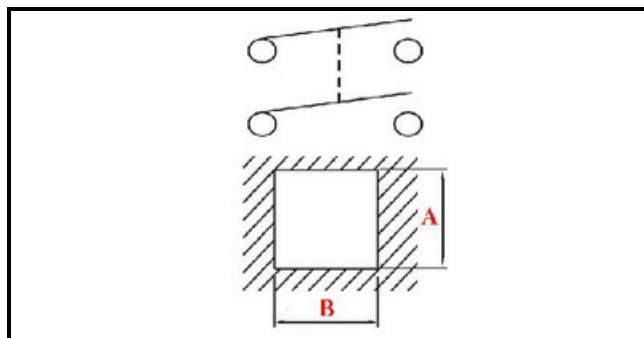

1105036

ACC. TASTO TONDO+SEGN+INT BIPOLARE

Data: 21-11-2024

**Dati tecnici**

DIAMETRO mm	Ø=26mm
NUMERO POLI	POLI/POLES=4
NUMERO POSIZIONI	0-1
COLORE	ROSSO/RED
VOLT	230V
COLORE	VERDE/GREEN