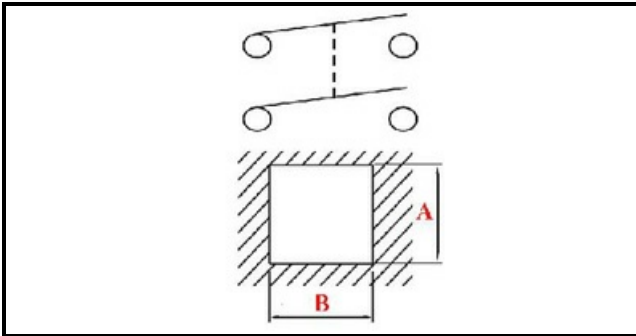

1105036

ACC. TASTO TONDO+SEGN+INT BIPOLARE

Data: 22-12-2024

**Dati tecnici**

DIAMETRO mm	Ø=26mm
NUMERO POLI	POLI/POLES=4
NUMERO POSIZIONI	0-1
COLORE	ROSSO/RED
VOLT	230V
COLORE	VERDE/GREEN