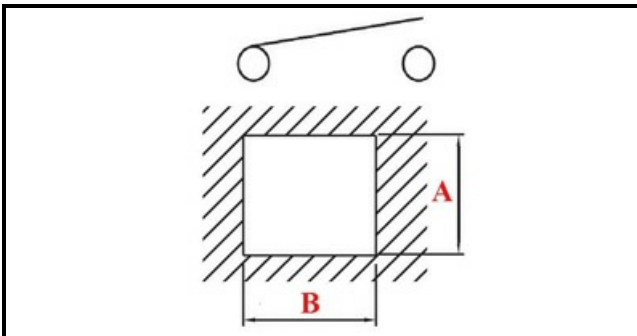

1105043

INTERRUTTORE LINEA PREPAR. TONDO GRIGIO

Data: 05-04-2025

ORIGINAL
OSP
SPARE PARTS

Dati tecnici

LUNGHEZZA MM	B=25mm
LARGHEZZA MM	A=25mm
NUMERO POLI	POLI/POLES=3
NUMERO POSIZIONI	0-1
COLORE	GRIGIO/GREY
VOLT	250V