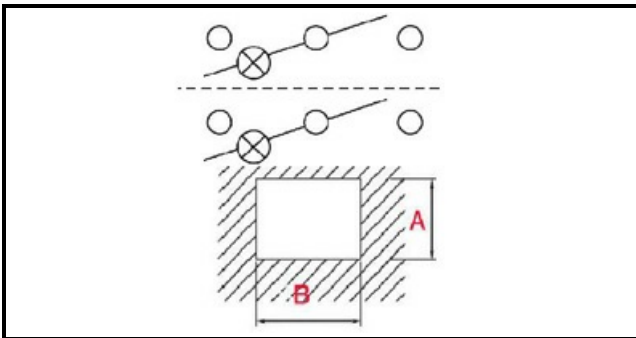

1105050

DOPPIO INTERRUETTORE LUMINOSO FABA

Data: 27-02-2025

ORIGINAL
OSP
SPARE PARTS

Dati tecnici

LUNGHEZZA MM	B=30mm
LARGHEZZA MM	A=22mm
NUMERO POLI	POLI/POLES=6
NUMERO POSIZIONI	0-1 / 0-1
COLORE	NERO CON LED/BLACK WITH LED
VOLT	250V