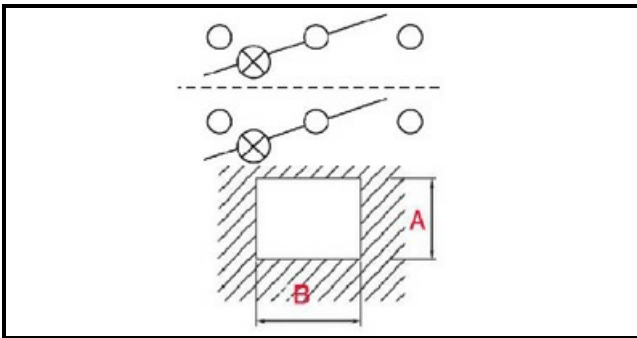

1105050

DOPPIO INTERRUOTTORE LUMINOSO FABBA

Data: 09-04-2025

ORIGINAL
OSP
SPARE PARTS

Dati tecnici

LUNGHEZZA MM	B=30mm
LARGHEZZA MM	A=22mm
NUMERO POLI	POLI/POLES=6
NUMERO POSIZIONI	0-1 / 0-1
COLORE	NERO CON LED/BLACK WITH LED
VOLT	250V