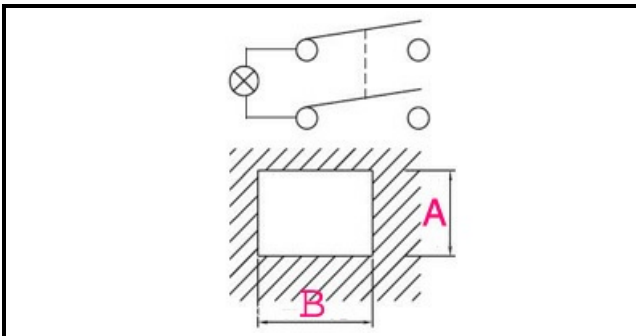

1105053

INTERRUTTORE BIPOL.2 TASTI EPOCA/MAZZER

Data: 10-04-2025

ORIGINAL
OSP
SPARE PARTS

Dati tecnici

LUNGHEZZA MM	B=30mm
LARGHEZZA MM	A=22mm
NUMERO POLI	POLI/POLES=4
NUMERO POSIZIONI	0-1
COLORE	NERO CON LED/BLACK WITH LED
VOLT	250V