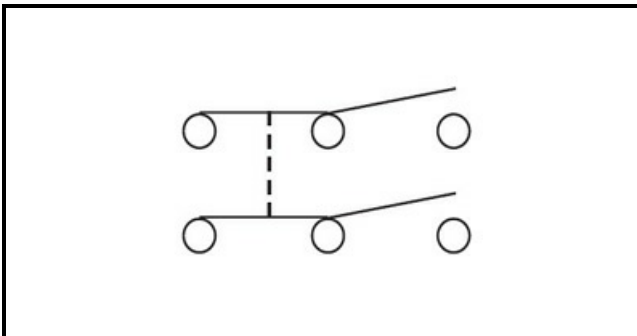

## Dati tecnici

LUNGHEZZA MM	B=24mm
LARGHEZZA MM	A=19mm
NUMERO POLI	POLI/POLES=6
NUMERO POSIZIONI	0-1
VOLT	230V