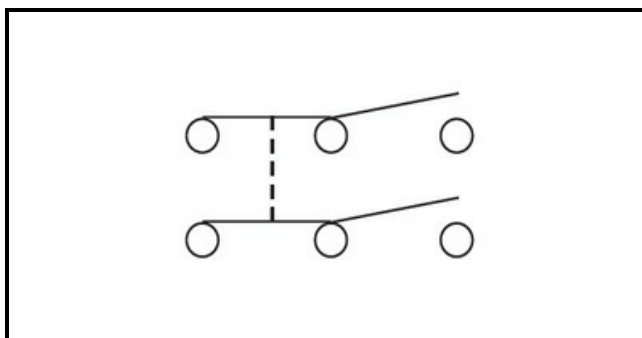

1105155

INTERRUTTORE BIPOLARE INVERSORE

Data: 22-12-2024

Dati tecnici

LUNGHEZZA MM	B=24mm
LARGHEZZA MM	A=19mm
NUMERO POLI	POLI/POLES=6
NUMERO POSIZIONI	0-1
VOLT	230V