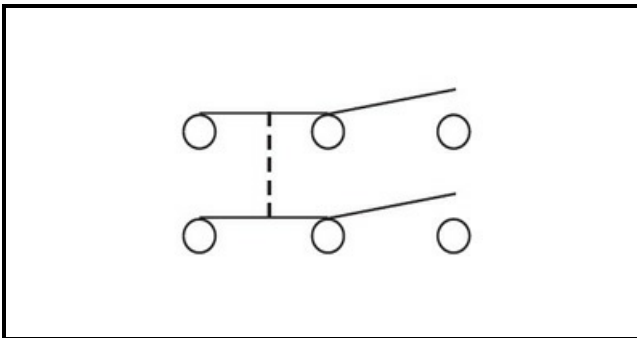

1105155

INTERRUTTORE BIPOLARE INVERSORE

Data: 15-11-2024

Dati tecnici

LUNGHEZZA MM	B=24mm
LARGHEZZA MM	A=19mm
NUMERO POLI	POLI/POLES=6
NUMERO POSIZIONI	0-1
VOLT	230V