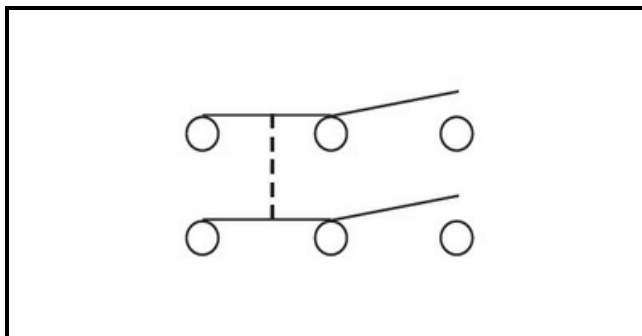

1105155

INTERRUTTORE BIPOLARE INVERSORE

Data: 23-02-2025

Dati tecnici

LUNGHEZZA MM	B=24mm
LARGHEZZA MM	A=19mm
NUMERO POLI	POLI/POLES=6
NUMERO POSIZIONI	0-1
VOLT	230V