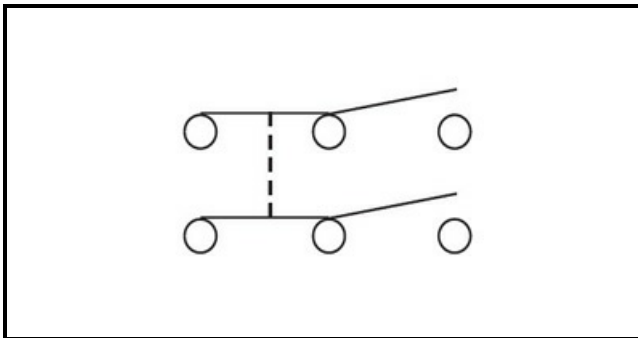

1105170

**INTERRUTTORE 6 POLI FAST.90°**

Data: 22-12-2024

**Dati tecnici**

LUNGHEZZA MM	B=30mm
LARGHEZZA MM	A=19mm
NUMERO POLI	POLI/POLES=6
NUMERO POSIZIONI	0-1
VOLT	230V

**Codici produttore**

SIMONELLI GROUP SPA