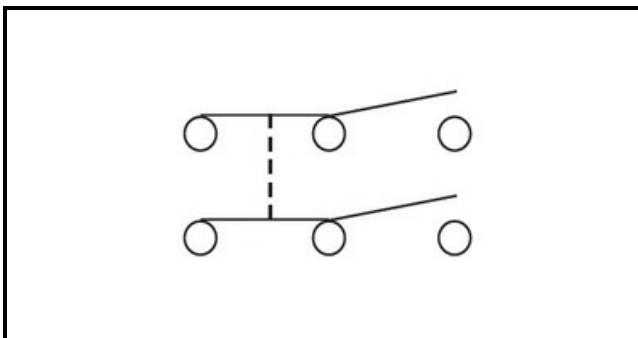

### Dati tecnici

LUNGHEZZA MM	B=30mm
LARGHEZZA MM	A=19mm
NUMERO POLI	POLI/POLES=6
NUMERO POSIZIONI	0-1
VOLT	230V