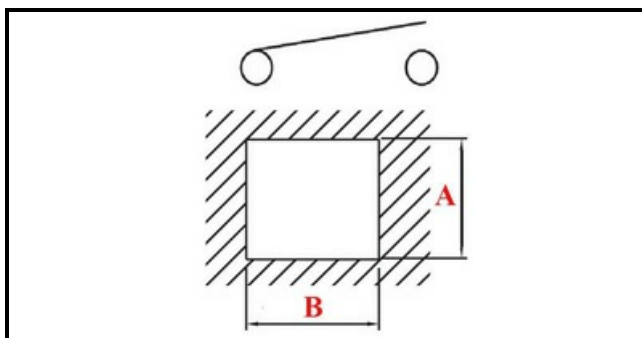

### Dati tecnici

LUNGHEZZA MM	B=25mm
LARGHEZZA MM	A=25mm
NUMERO POLI	POLI/POLES=6
NUMERO POSIZIONI	0-1
COLORE	GRIGIO/GREY
VOLT	250V