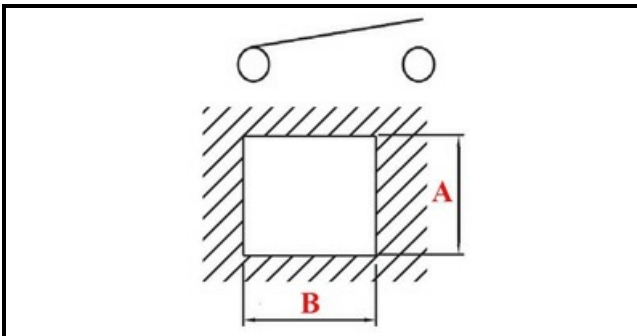

1105180

**DEVIATORE NON LUMIN."LAV.CONT"**

Data: 22-12-2024

**Dati tecnici**

LUNGHEZZA MM	B=25mm
LARGHEZZA MM	A=25mm
NUMERO POLI	POLI/POLES=6
NUMERO POSIZIONI	0-1
COLORE	GRIGIO/GREY
VOLT	250V

**Codici produttore**