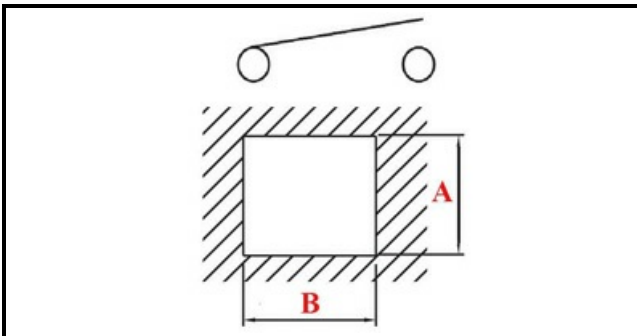

1105180

DEVIATORE NON LUMIN."LAV.CONT"

Data: 23-02-2025

**Dati tecnici**

| | |
|------------------|--------------|
| LUNGHEZZA MM | B=25mm |
| LARGHEZZA MM | A=25mm |
| NUMERO POLI | POLI/POLES=6 |
| NUMERO POSIZIONI | 0-1 |
| COLORE | GRIGIO/GREY |
| VOLT | 250V |