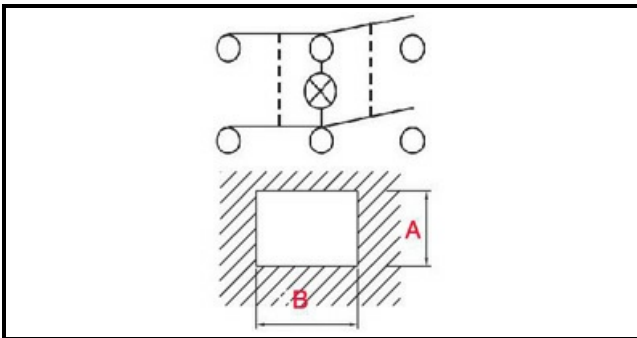

1105200

INTERRUTTORE LAMPADA 230/380 GIALLO

Data: 22-12-2024

ORIGINAL
OSP
SPARE PARTS**Dati tecnici**

LUNGHEZZA MM	B=27mm
LARGHEZZA MM	A=22mm
NUMERO POLI	POLI/POLES=4
NUMERO POSIZIONI	0-1
COLORE	NERO CON LED/BLACK WITH LED
VOLT	230V
VOLT	380V