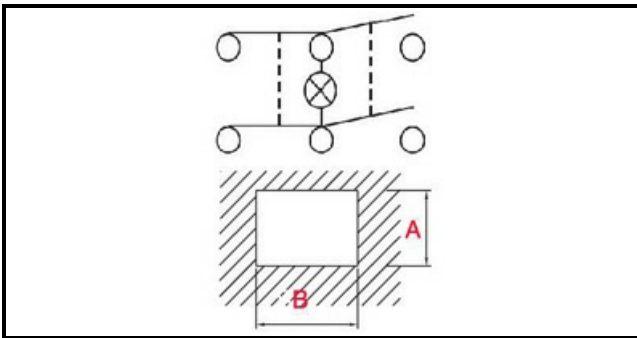

1105200

INTERRUTTORE LAMPADA 230/380 GIALLO

Data: 05-04-2025

ORIGINAL
OSP
SPARE PARTS

Dati tecnici

| | |
|------------------|-----------------------------|
| LUNGHEZZA MM | B=27mm |
| LARGHEZZA MM | A=22mm |
| NUMERO POLI | POLI/POLES=4 |
| NUMERO POSIZIONI | 0-1 |
| COLORE | NERO CON LED/BLACK WITH LED |
| VOLT | 230V |
| VOLT | 380V |