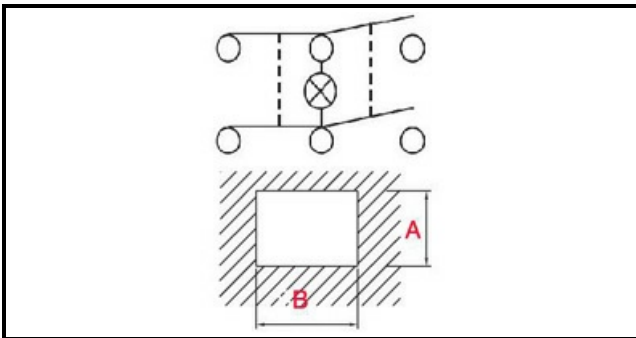

1105200

INTERRUTTORE LAMPADA 230/380 GIALLO

Data: 23-02-2025

ORIGINAL
OSP
SPARE PARTS**Dati tecnici**

LUNGHEZZA MM	B=27mm
LARGHEZZA MM	A=22mm
NUMERO POLI	POLI/POLES=4
NUMERO POSIZIONI	0-1
COLORE	NERO CON LED/BLACK WITH LED
VOLT	230V
VOLT	380V