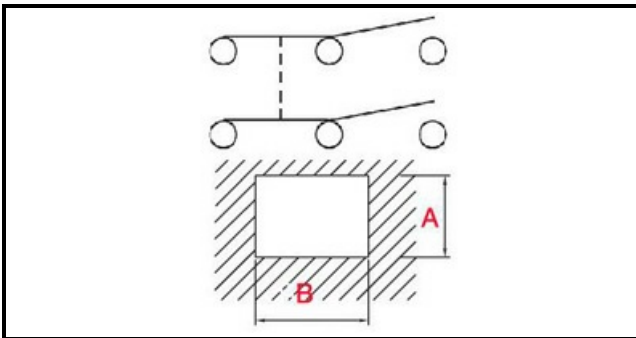

1105201

**DEVIATORE MAN-AUTO CB**

Data: 15-11-2024

ORIGINAL  
**OSP**  
SPARE PARTS**Dati tecnici**

LUNGHEZZA MM	B=27mm
LARGHEZZA MM	A=22mm
NUMERO POLI	POLI/POLES=6
NUMERO POSIZIONI	0-1
COLORE	NERO/BLACK
VOLT	230V