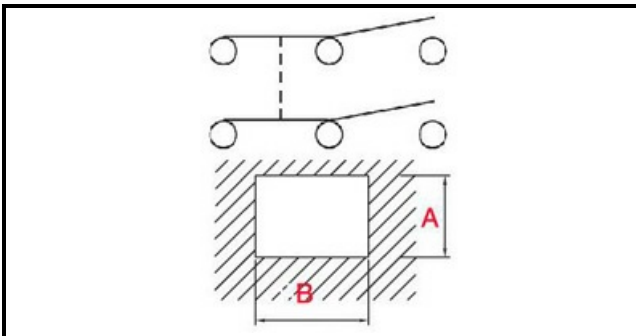

1105201

**DEVIATORE MAN-AUTO CB**

Data: 23-02-2025

ORIGINAL  
**OSP**  
SPARE PARTS**Dati tecnici**

LUNGHEZZA MM	B=27mm
LARGHEZZA MM	A=22mm
NUMERO POLI	POLI/POLES=6
NUMERO POSIZIONI	0-1
COLORE	NERO/BLACK
VOLT	230V