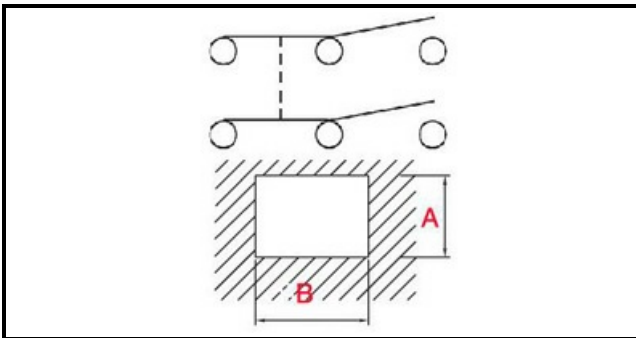

1105201

DEVIATORE MAN-AUTO CB

Data: 22-12-2024

ORIGINAL
OSP
SPARE PARTS**Dati tecnici**

LUNGHEZZA MM	B=27mm
LARGHEZZA MM	A=22mm
NUMERO POLI	POLI/POLES=6
NUMERO POSIZIONI	0-1
COLORE	NERO/BLACK
VOLT	230V

Codici produttore