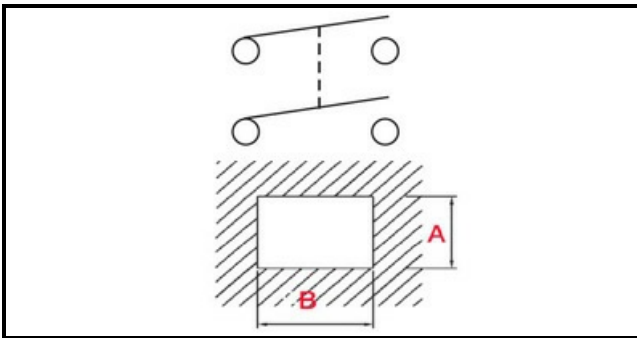

1105205

INTERRUTTORE BIPOLARE 230V

Data: 05-04-2025

ORIGINAL
OSP
SPARE PARTS

Dati tecnici

LUNGHEZZA MM	B=27mm
LARGHEZZA MM	A=22mm
NUMERO POLI	POLI/POLES=4
NUMERO POSIZIONI	0-1
COLORE	NERO/BLACK
VOLT	230V

Codici produttore