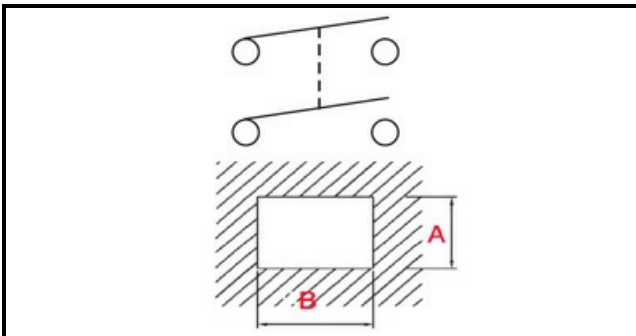

1105205

**INTERRUTTORE BIPOLARE 230V**

Data: 22-12-2024

ORIGINAL  
**OSP**  
SPARE PARTS**Dati tecnici**

LUNGHEZZA MM	B=27mm
LARGHEZZA MM	A=22mm
NUMERO POLI	POLI/POLES=4
NUMERO POSIZIONI	0-1
COLORE	NERO/BLACK
VOLT	230V