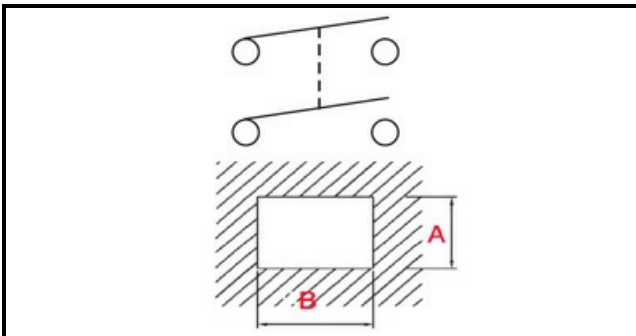

1105205

**INTERRUTTORE BIPOLARE 230V**

Data: 15-11-2024

ORIGINAL  
**OSP**  
SPARE PARTS**Dati tecnici**

LUNGHEZZA MM	B=27mm
LARGHEZZA MM	A=22mm
NUMERO POLI	POLI/POLES=4
NUMERO POSIZIONI	0-1
COLORE	NERO/BLACK
VOLT	230V