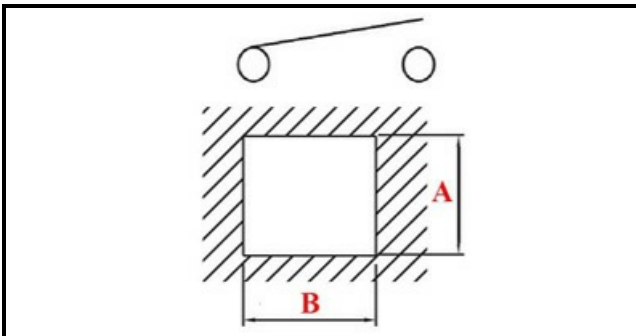

1105207

PULSANTE RETTANGOLARE GENERALE

Data: 21-11-2024

Dati tecnici

LUNGHEZZA MM	B=32mm
LARGHEZZA MM	A=22mm
NUMERO POLI	POLI/POLES=4
NUMERO POSIZIONI	0-1
COLORE	ROSSO/RED
VOLT	230V
COLORE	VERDE/GREEN

Codici produttore