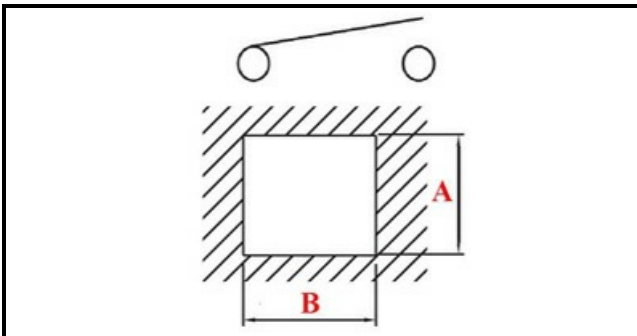

1105207

PULSANTE RETTANGOLARE GENERALE

Data: 05-04-2025

Dati tecnici

LUNGHEZZA MM	B=32mm
LARGHEZZA MM	A=22mm
NUMERO POLI	POLI/POLES=4
NUMERO POSIZIONI	0-1
COLORE	ROSSO/RED
VOLT	230V
COLORE	VERDE/GREEN

Codici produttore