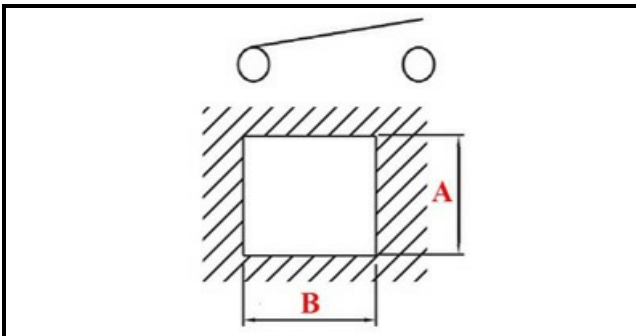

1105207

PULSANTE RETTANGOLARE GENERALE

Data: 23-02-2025

Dati tecnici

LUNGHEZZA MM	B=32mm
LARGHEZZA MM	A=22mm
NUMERO POLI	POLI/POLES=4
NUMERO POSIZIONI	0-1
COLORE	ROSSO/RED
VOLT	230V
COLORE	VERDE/GREEN

Codici produttore