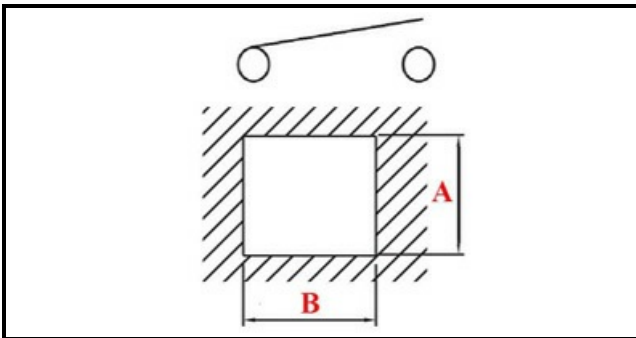

### Dati tecnici

LUNGHEZZA MM	B=32mm
LARGHEZZA MM	A=22mm
NUMERO POLI	POLI/POLES=4
NUMERO POSIZIONI	0-1
COLORE	ROSSO/RED
VOLT	230V
COLORE	VERDE/GREEN