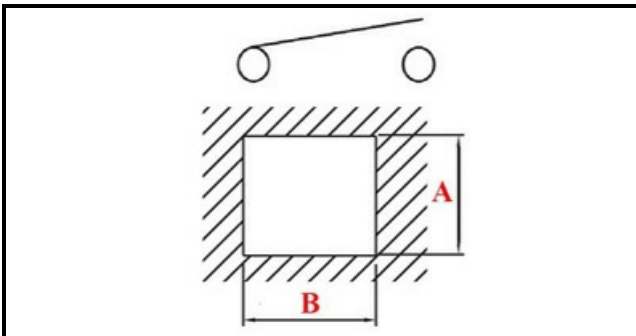

1105208

PULSANTE RETTANGOLARE START*

Data: 23-02-2025

**Dati tecnici**

LUNGHEZZA MM	B=32mm
LARGHEZZA MM	A=22mm
NUMERO POLI	POLI/POLES=2
NUMERO POSIZIONI	1
COLORE	NERO/BLACK
VOLT	230V

Codici produttore

Gruppo Cimbali S.p.A.