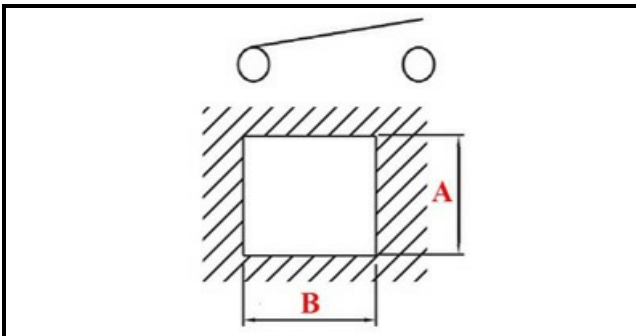

1105208

**PULSANTE RETTANGOLARE START\***

Data: 21-11-2024

**Dati tecnici**

LUNGHEZZA MM	B=32mm
LARGHEZZA MM	A=22mm
NUMERO POLI	POLI/POLES=2
NUMERO POSIZIONI	1
COLORE	NERO/BLACK
VOLT	230V

**Codici produttore**