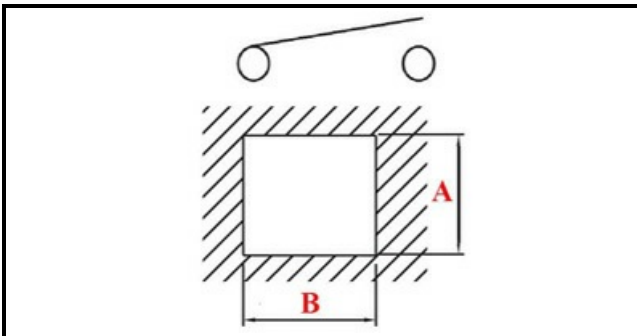

1105208

PULSANTE RETTANGOLARE START*

Data: 05-04-2025

Dati tecnici

LUNGHEZZA MM	B=32mm
LARGHEZZA MM	A=22mm
NUMERO POLI	POLI/POLES=2
NUMERO POSIZIONI	1
COLORE	NERO/BLACK
VOLT	230V

Codici produttore

Gruppo Cimbali S.p.A.