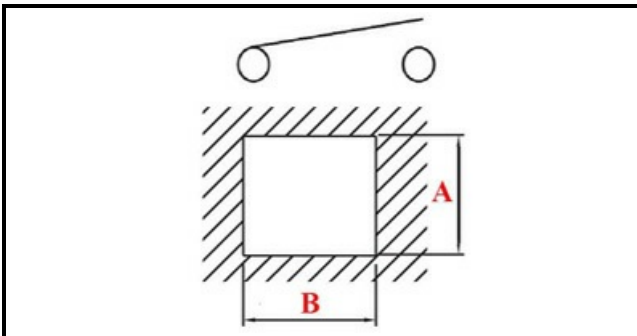

1105208

**PULSANTE RETTANGOLARE START\***

Data: 22-12-2024

**Dati tecnici**

LUNGHEZZA MM	B=32mm
LARGHEZZA MM	A=22mm
NUMERO POLI	POLI/POLES=2
NUMERO POSIZIONI	1
COLORE	NERO/BLACK
VOLT	230V

**Codici produttore**