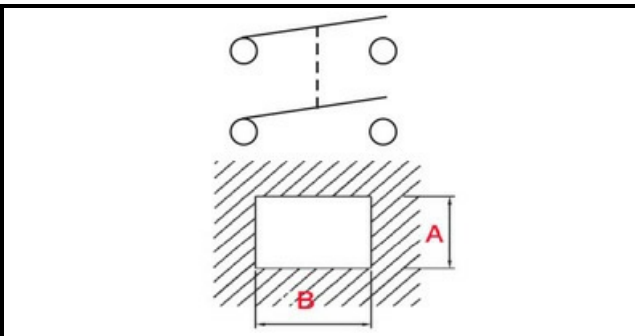

1105216

ASSIEME INTERRUETTORE CM SA

Data: 09-04-2025

Dati tecnici

LUNGHEZZA MM	B=24mm
LARGHEZZA MM	A=19mm
DIAMETRO mm	Ø=16mm
NUMERO POLI	POLI/POLES=4
NUMERO POSIZIONI	0-1
COLORE	GRIGIO/GREY
VOLT	230V

Codici produttore