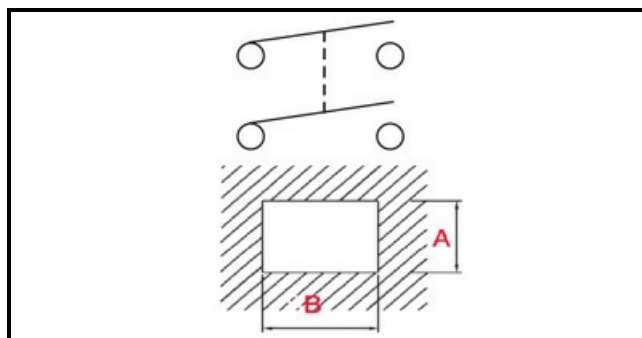

### Dati tecnici

LUNGHEZZA MM	B=24mm
LARGHEZZA MM	A=19mm
DIAMETRO mm	Ø=16mm
NUMERO POLI	POLI/POLES=4
NUMERO POSIZIONI	0-1
COLORE	GRIGIO/GREY
VOLT	230V