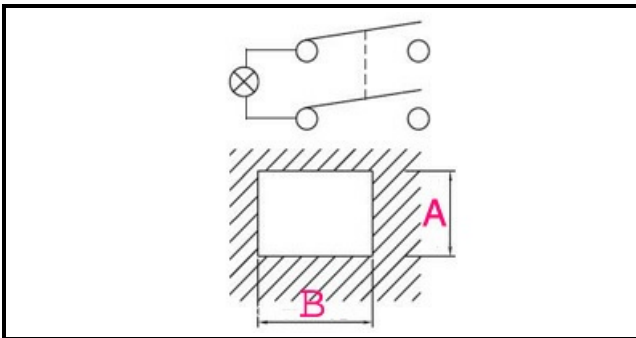

1105217

INTERRUTTORE 0/1 VERDE C/SOFFIETTO

Data: 04-03-2025

ORIGINAL
OSP
SPARE PARTS**Dati tecnici**

LUNGHEZZA MM	B=28mm
LARGHEZZA MM	A=22mm
NUMERO POLI	POLI/POLES=4
NUMERO POSIZIONI	0-1
COLORE	VERDE/GREEN
VOLT	230V