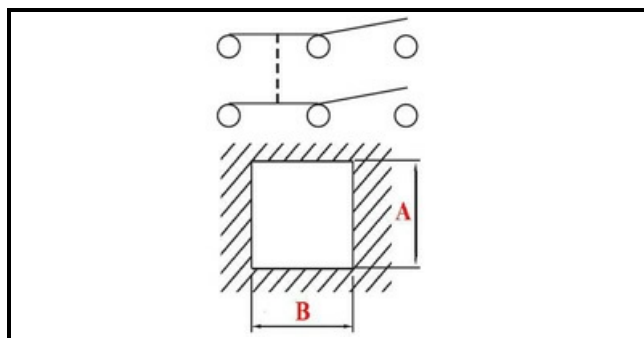

1105218

ASS. DEVIATORE CM D-D

Data: 07-04-2025

Dati tecnici

LUNGHEZZA MM	B=24mm
LARGHEZZA MM	A=19mm
DIAMETRO mm	Ø=16mm
NUMERO POLI	POLI/POLES=6
NUMERO POSIZIONI	0-1
COLORE	GRIGIO/GREY
VOLT	230V

Codici produttore