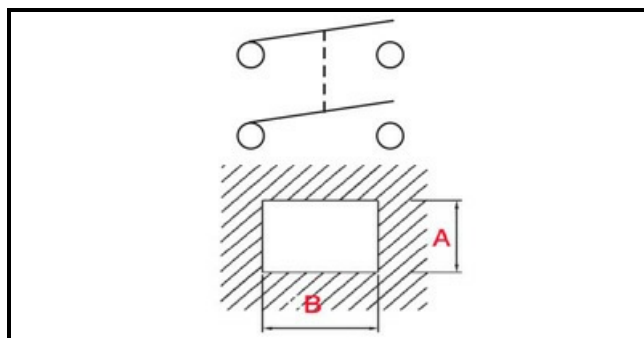

## Dati tecnici

LUNGHEZZA MM	B=28mm
LARGHEZZA MM	A=22mm
NUMERO POLI	POLI/POLES=4
NUMERO POSIZIONI	0-1
COLORE	BIANCO/WHITE
VOLT	230V