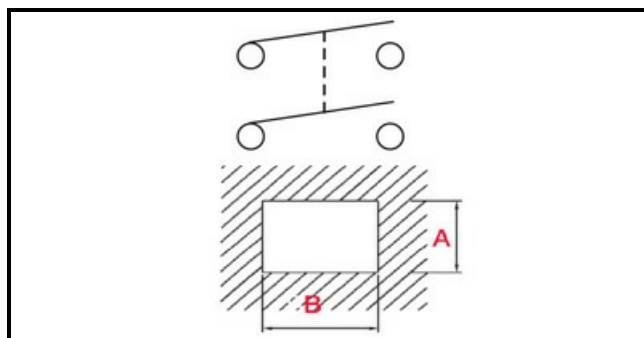

### Dati tecnici

LUNGHEZZA MM	B=28mm
LARGHEZZA MM	A=22mm
NUMERO POLI	POLI/POLES=4
NUMERO POSIZIONI	0-1
COLORE	BIANCO/WHITE
VOLT	230V