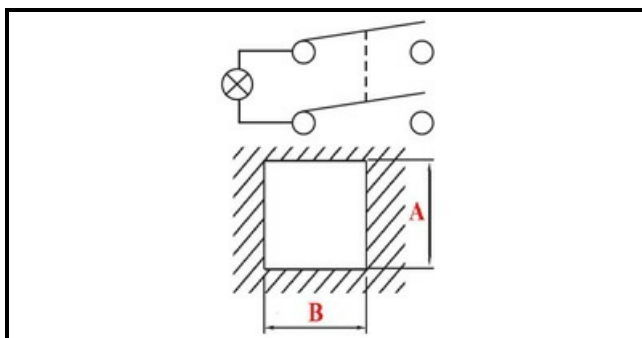

## Dati tecnici

LUNGHEZZA MM	B=25mm
LARGHEZZA MM	A=25mm
NUMERO POLI	POLI/POLES=4
NUMERO POSIZIONI	0-1
COLORE	ROSSO/RED
VOLT	220V