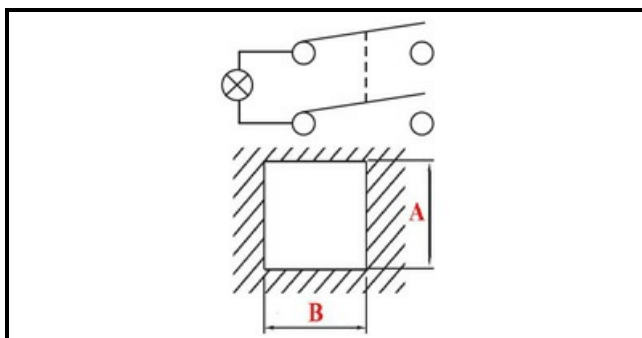

1105235

INTERRUTTORE BIPOLARE LUMINOSO 220V ROSSO

Data: 23-02-2025

Dati tecnici

LUNGHEZZA MM	B=25mm
LARGHEZZA MM	A=25mm
NUMERO POLI	POLI/POLES=4
NUMERO POSIZIONI	0-1
COLORE	ROSSO/RED
VOLT	220V