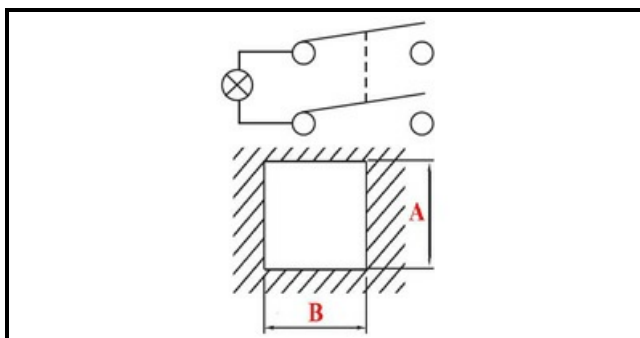

1105235

INTERRUTTORE BIPOLARE LUMINOSO 220V ROSSO

Data: 22-01-2025

Dati tecnici

LUNGHEZZA MM	B=25mm
LARGHEZZA MM	A=25mm
NUMERO POLI	POLI/POLES=4
NUMERO POSIZIONI	0-1
COLORE	ROSSO/RED
VOLT	220V