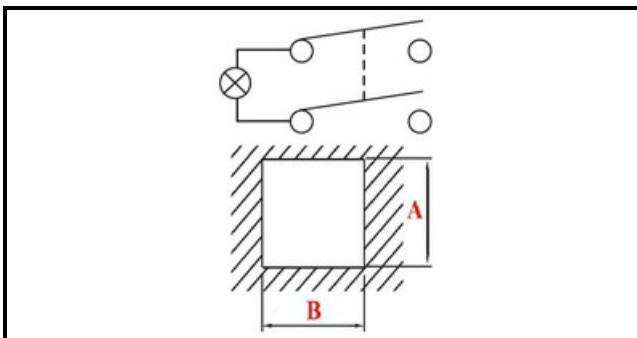

### Dati tecnici

LUNGHEZZA MM	B=25mm
LARGHEZZA MM	A=25mm
NUMERO POLI	POLI/POLES=4
NUMERO POSIZIONI	0-1
COLORE	GIALLO/YELLOW
VOLT	220V