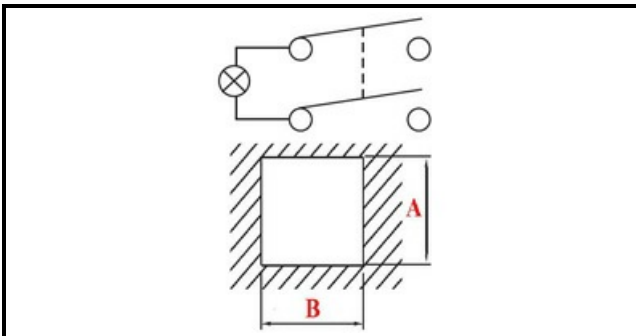

1105237

INTERRUTTORE BIPOLARE LUMINOSO 220V VERDE

Data: 23-02-2025

Dati tecnici

LUNGHEZZA MM	B=25mm
LARGHEZZA MM	A=25mm
NUMERO POLI	POLI/POLES=4
NUMERO POSIZIONI	0-1
COLORE	VERDE/GREEN
VOLT	220V