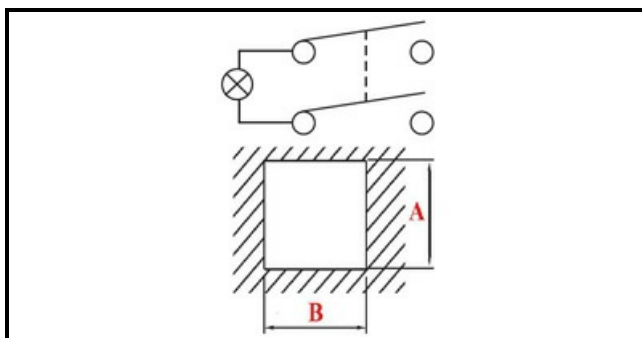

### Dati tecnici

LUNGHEZZA MM	B=25mm
LARGHEZZA MM	A=25mm
NUMERO POLI	POLI/POLES=4
NUMERO POSIZIONI	0-1
COLORE	VERDE/GREEN
VOLT	220V