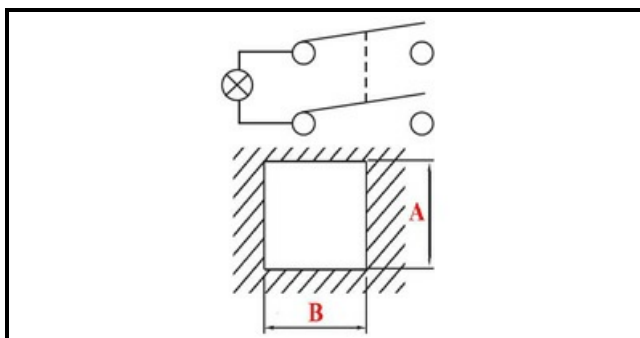

### Dati tecnici

LUNGHEZZA MM	B=25mm
LARGHEZZA MM	A=25mm
NUMERO POLI	POLI/POLES=4
NUMERO POSIZIONI	0-1
COLORE	VERDE/GREEN
VOLT	220V