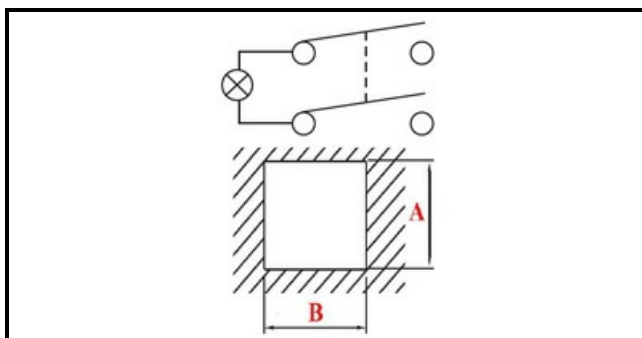

1105238

INTERRUTTORE BIPOLARE LUMINOSO 220V BLU

Data: 05-02-2025

Dati tecnici

LUNGHEZZA MM	B=25mm
LARGHEZZA MM	A=25mm
NUMERO POLI	POLI/POLES=4
NUMERO POSIZIONI	0-1
COLORE	BLU/BLE
VOLT	220V