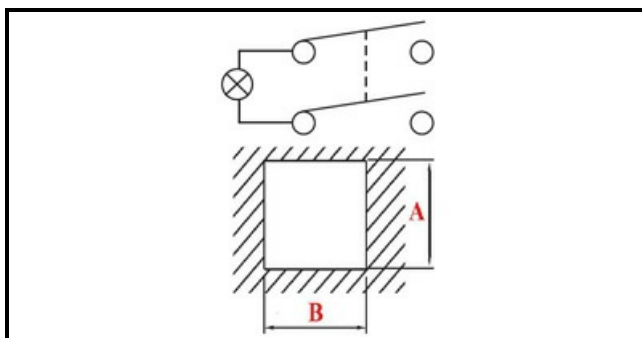

1105238

INTERRUTTORE BIPOLARE LUMINOSO 220V BLU

Data: 06-04-2025

Dati tecnici

LUNGHEZZA MM	B=25mm
LARGHEZZA MM	A=25mm
NUMERO POLI	POLI/POLES=4
NUMERO POSIZIONI	0-1
COLORE	BLU/BLUE
VOLT	220V