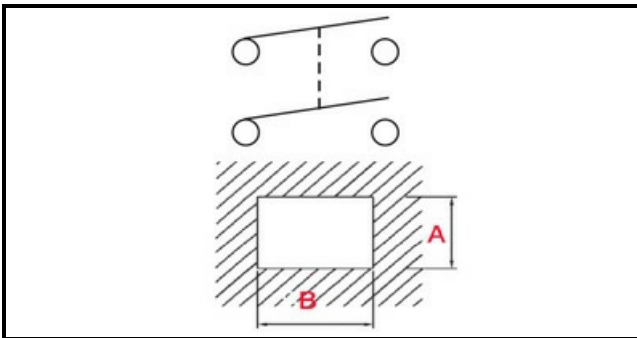

1105239

**INTERRUTTORE BIPOLARE 16A NERO PUSH-PUSH tasto liscio**

Data: 21-11-2024

**Dati tecnici**

LUNGHEZZA MM	B=20mm
LARGHEZZA MM	A=13mm
NUMERO POLI	POLI/POLES=4
NUMERO POSIZIONI	0-1
COLORE	NERO/BLACK
VOLT	250V