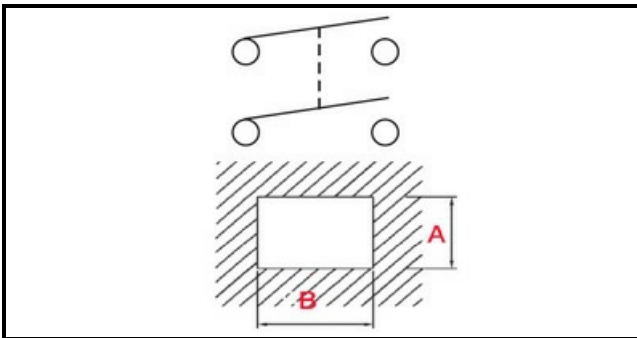

1105239

**INTERRUTTORE BIPOLARE 16A NERO PUSH-PUSH tasto liscio**

Data: 23-12-2024

**Dati tecnici**

LUNGHEZZA MM	B=20mm
LARGHEZZA MM	A=13mm
NUMERO POLI	POLI/POLES=4
NUMERO POSIZIONI	0-1
COLORE	NERO/BLACK
VOLT	250V