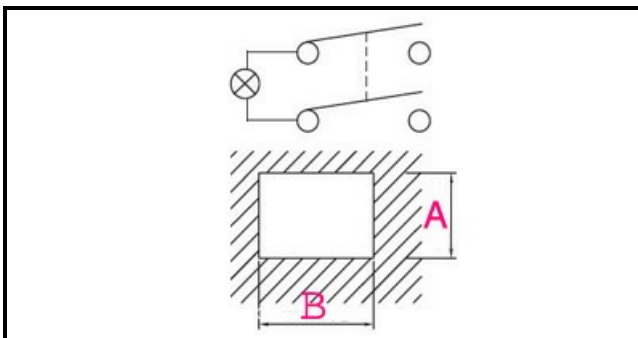

1105246

INTERRUTTORE 0/1 ARANCIO C/SOFFIETTO

Data: 23-12-2024

Dati tecnici

LUNGHEZZA MM	B=28mm
LARGHEZZA MM	A=22mm
NUMERO POLI	POLI/POLES=4
NUMERO POSIZIONI	0-1
COLORE	ARANCIO/ORANGE
VOLT	230V