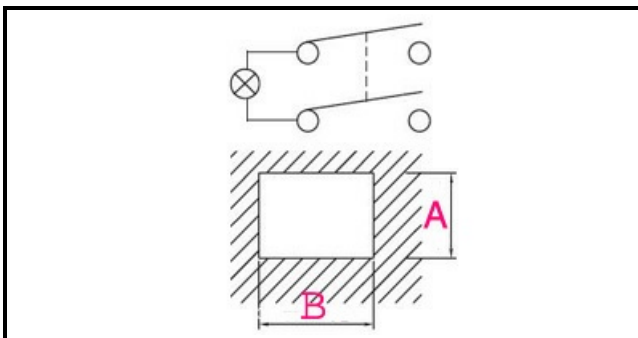

1105246

INTERRUTTORE 0/1 ARANCIO C/SOFFIETTO

Data: 02-02-2025

**Dati tecnici**

LUNGHEZZA MM	B=28mm
LARGHEZZA MM	A=22mm
NUMERO POLI	POLI/POLES=4
NUMERO POSIZIONI	0-1
COLORE	ARANCIO/ORANGE
VOLT	230V