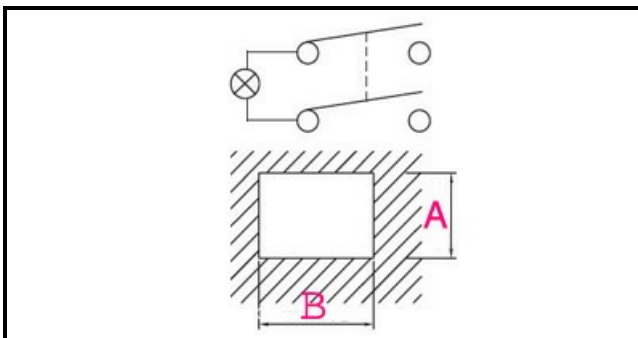

1105246

INTERRUTTORE 0/1 ARANCIO C/SOFFIETTO

Data: 05-03-2025

**Dati tecnici**

LUNGHEZZA MM	B=28mm
LARGHEZZA MM	A=22mm
NUMERO POLI	POLI/POLES=4
NUMERO POSIZIONI	0-1
COLORE	ARANCIO/ORANGE
VOLT	230V