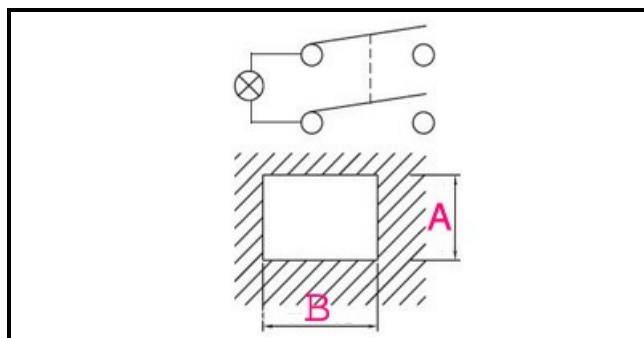

1105247

INTERRUTTORE 0/1 ROSSO C/SOFFIETTO

Data: 05-03-2025

**Dati tecnici**

LUNGHEZZA MM	B=28mm
LARGHEZZA MM	A=22mm
NUMERO POLI	POLI/POLES=4
COLORE	ROSSO/RED
VOLT	230V