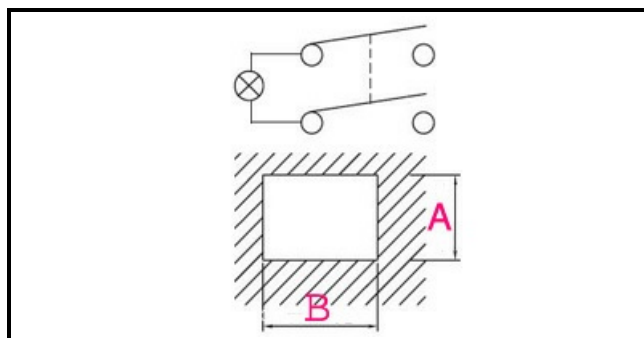

1105247

**INTERRUTTORE 0/1 ROSSO C/SOFFIETTO**

Data: 15-11-2024

**Dati tecnici**

LUNGHEZZA MM	B=28mm
LARGHEZZA MM	A=22mm
NUMERO POLI	POLI/POLES=4
COLORE	ROSSO/RED
VOLT	230V