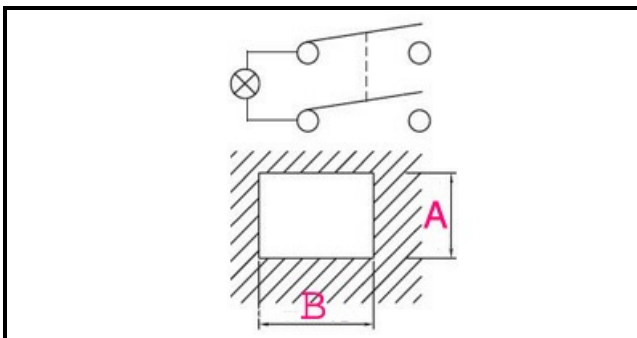

1105247

**INTERRUTTORE 0/1 ROSSO C/SOFFIETTO**

Data: 02-02-2025

**Dati tecnici**

LUNGHEZZA MM	B=28mm
LARGHEZZA MM	A=22mm
NUMERO POLI	POLI/POLES=4
COLORE	ROSSO/RED
VOLT	230V