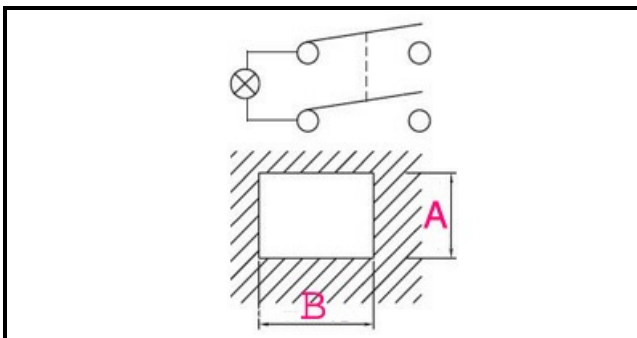

1105247

INTERRUTTORE 0/1 ROSSO C/SOFFIETTO

Data: 23-12-2024

Dati tecnici

LUNGHEZZA MM	B=28mm
LARGHEZZA MM	A=22mm
NUMERO POLI	POLI/POLES=4
COLORE	ROSSO/RED
VOLT	230V