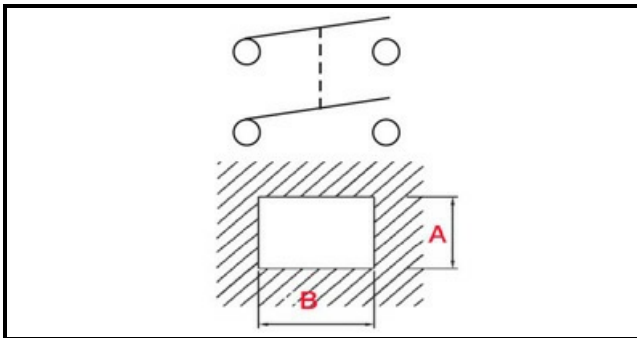

1105288

INTERRUTTORE AFFETTATRICE FABA 250G

Data: 23-02-2025

ORIGINAL
OSP
SPARE PARTS

Dati tecnici

LUNGHEZZA MM	B=30mm
LARGHEZZA MM	A=22mm
NUMERO POLI	POLI/POLES=4
NUMERO POSIZIONI	0-1
VOLT	250V
COLORE	ROSSO/RED
COLORE	VERDE/GREEN