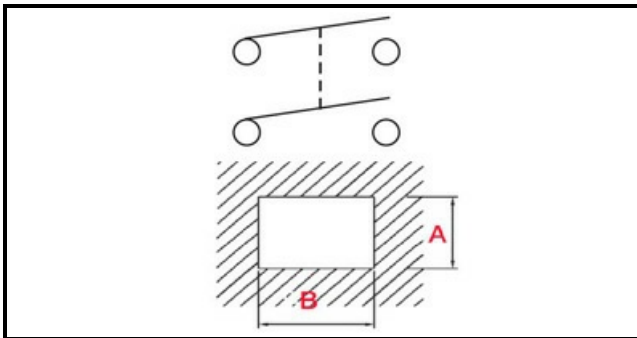

1105288

INTERRUTTORE AFFETTATRICE FABA 250G

Data: 22-12-2024

ORIGINAL
OSP
SPARE PARTS

Dati tecnici

LUNGHEZZA MM	B=30mm
LARGHEZZA MM	A=22mm
NUMERO POLI	POLI/POLES=4
NUMERO POSIZIONI	0-1
VOLT	250V
COLORE	ROSSO/RED
COLORE	VERDE/GREEN