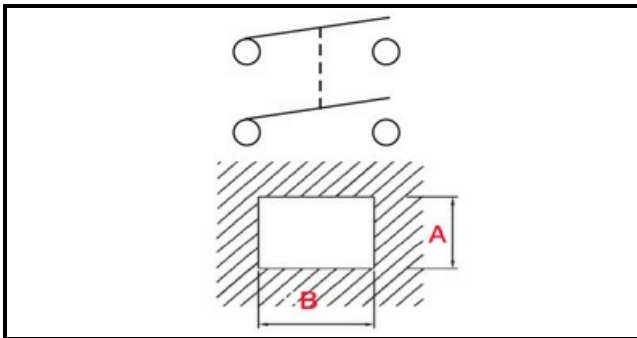

# INTERRUTTORE AFFETTATRICE FABA 250G

Data: 15-11-2024

ORIGINAL  
**OSP**  
SPARE PARTS

## Dati tecnici

LUNGHEZZA MM	B=30mm
LARGHEZZA MM	A=22mm
NUMERO POLI	POLI/POLES=4
NUMERO POSIZIONI	0-1
VOLT	250V
COLORE	ROSSO/RED
COLORE	VERDE/GREEN