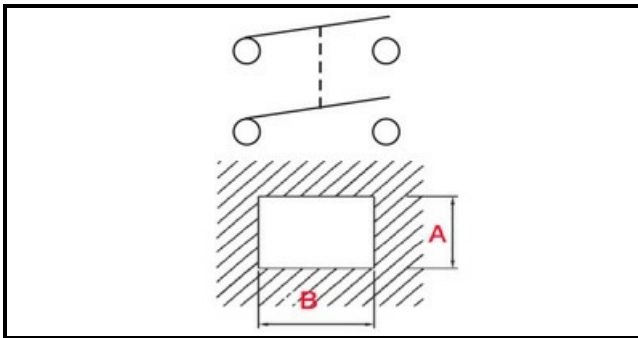

1105288

INTERRUTTORE AFFETTATRICE FABA 250G

Data: 05-04-2025

ORIGINAL
OSP
SPARE PARTS

Dati tecnici

LUNGHEZZA MM	B=30mm
LARGHEZZA MM	A=22mm
NUMERO POLI	POLI/POLES=4
NUMERO POSIZIONI	0-1
VOLT	250V
COLORE	ROSSO/RED
COLORE	VERDE/GREEN