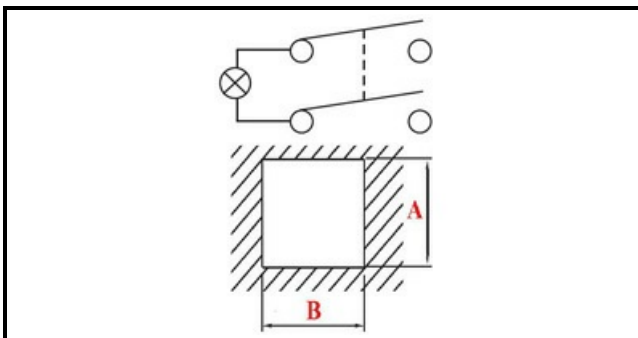

1105301

INTERRUTTORE BIPOLARE LUMINOSO BLU ROTONDO 230V

Data: 23-02-2025

Dati tecnici

LUNGHEZZA MM	B=25mm
LARGHEZZA MM	A=25mm
NUMERO POLI	POLI/POLES=4
NUMERO POSIZIONI	0-1
COLORE	BLU/BLE
VOLT	230V