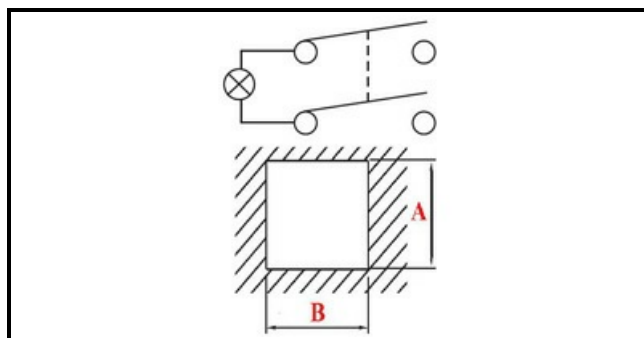

1105301

INTERRUTTORE BIPOLARE LUMINOSO BLU ROTONDO 230V

Data: 12-04-2025

Dati tecnici

| | |
|------------------|--------------|
| LUNGHEZZA MM | B=25mm |
| LARGHEZZA MM | A=25mm |
| NUMERO POLI | POLI/POLES=4 |
| NUMERO POSIZIONI | 0-1 |
| COLORE | BLU/BLUE |
| VOLT | 230V |