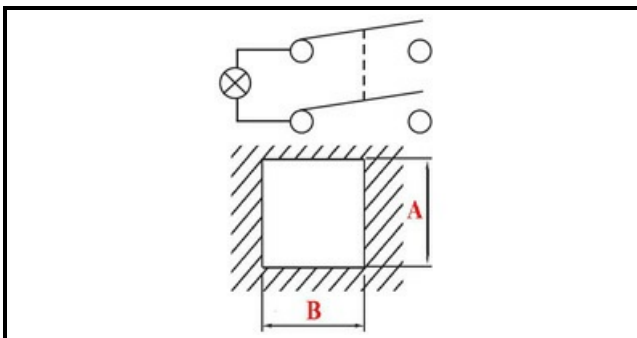

1105301

INTERRUTTORE BIPOLARE LUMINOSO BLU ROTONDO 230V

Data: 24-11-2024

Dati tecnici

LUNGHEZZA MM	B=25mm
LARGHEZZA MM	A=25mm
NUMERO POLI	POLI/POLES=4
NUMERO POSIZIONI	0-1
COLORE	BLU/BLUE
VOLT	230V