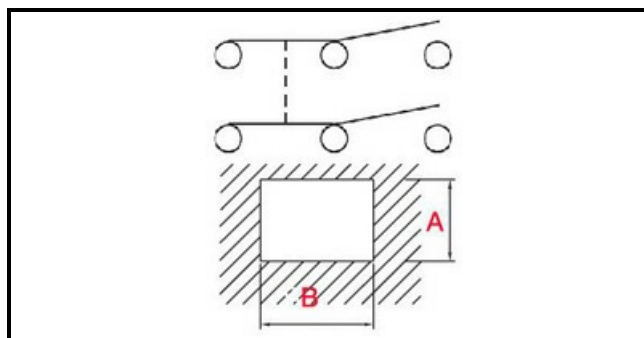

### Dati tecnici

LUNGHEZZA MM	B=28mm
LARGHEZZA MM	A=22mm
NUMERO POLI	POLI/POLES=6
NUMERO POSIZIONI	0-1
COLORE	NERO/BLACK
VOLT	250V
COLORE	BIANCO/WHITE