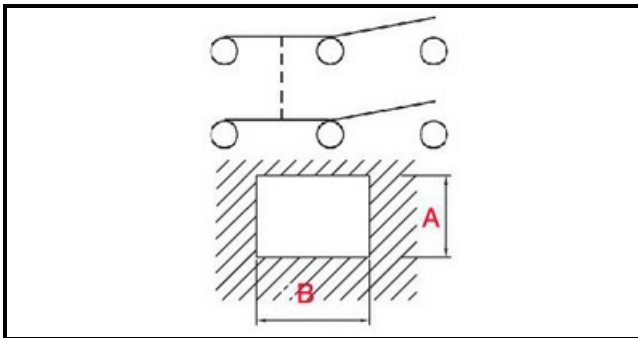

### Dati tecnici

LUNGHEZZA MM	B=28mm
LARGHEZZA MM	A=22mm
NUMERO POLI	POLI/POLES=6
NUMERO POSIZIONI	0-1
COLORE	NERO/BLACK
VOLT	250V
COLORE	BIANCO/WHITE