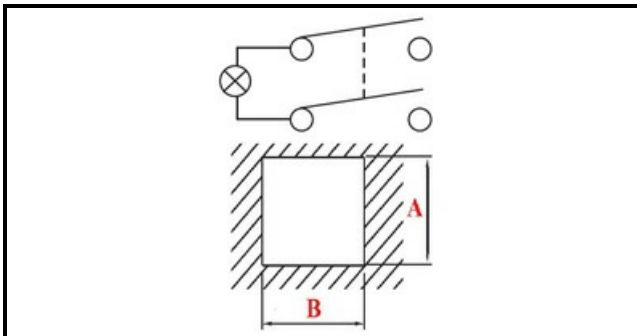

1105308

INTERRUTTORE BIPOLARE LUM.VERDE 23908

Data: 23-02-2025

ORIGINAL
OSP
SPARE PARTS**Dati tecnici**

LUNGHEZZA MM	B=25mm
LARGHEZZA MM	A=25mm
NUMERO POLI	POLI/POLES=4
NUMERO POSIZIONI	0-1
COLORE	VERDE/GREEN
VOLT	250V