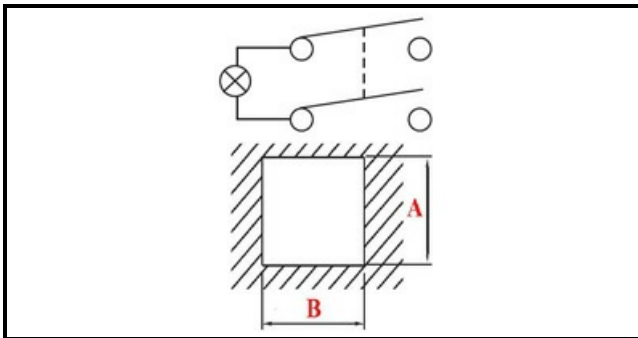

1105308

INTERRUTTORE BIPOLARE LUM.VERDE 23908

Data: 15-11-2024

ORIGINAL
OSP
SPARE PARTS**Dati tecnici**

LUNGHEZZA MM	B=25mm
LARGHEZZA MM	A=25mm
NUMERO POLI	POLI/POLES=4
NUMERO POSIZIONI	0-1
COLORE	VERDE/GREEN
VOLT	250V