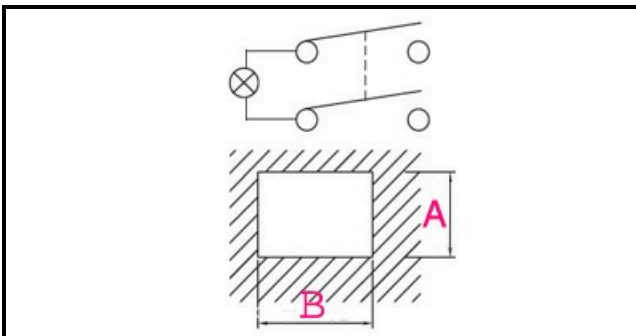

1105319

INTERRUTTORE BIPOL. PUSH LUM. VERDE 23619/1 BOMBATO

Data: 05-04-2025

ORIGINAL
OSP
SPARE PARTS

Dati tecnici

LUNGHEZZA MM	B=20mm
LARGHEZZA MM	A=13mm
NUMERO POLI	POLI/POLES=4
NUMERO POSIZIONI	0-1
COLORE	VERDE/GREEN
VOLT	250V