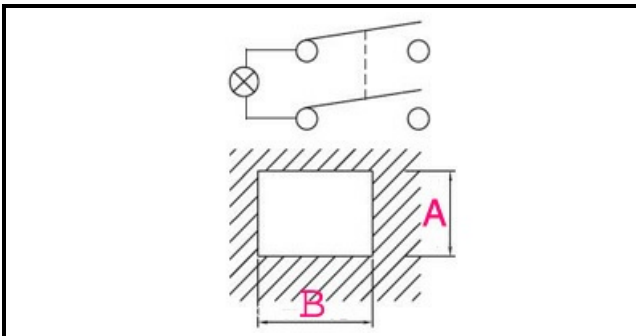

1105319

INTERRUTTORE BIPOL. PUSH LUM. VERDE 23619/1 BOMBATO

Data: 23-02-2025

ORIGINAL
OSP
SPARE PARTS**Dati tecnici**

LUNGHEZZA MM	B=20mm
LARGHEZZA MM	A=13mm
NUMERO POLI	POLI/POLES=4
NUMERO POSIZIONI	0-1
COLORE	VERDE/GREEN
VOLT	250V