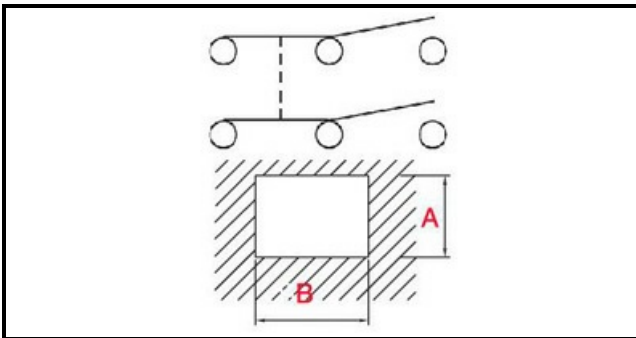

1105320

INTERRUTTORE PROTEZIONE SOVRACCARICO

Data: 23-02-2025

ORIGINAL
OSP
SPARE PARTS

Dati tecnici

LUNGHEZZA MM	B=36mm
LARGHEZZA MM	A=34mm
NUMERO POLI	POLI/POLES=6
NUMERO POSIZIONI	0-1
COLORE	BIANCO/WHITE
VOLT	15V