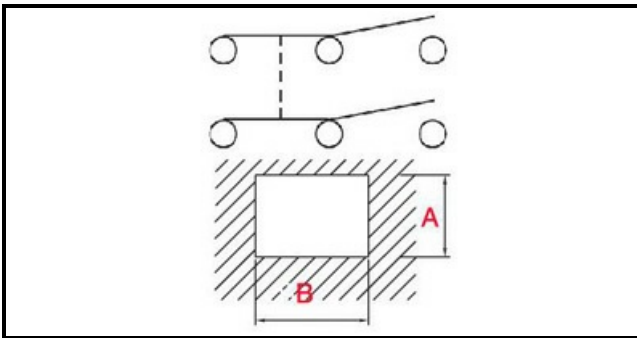

1105320

INTERRUTTORE PROTEZIONE SOVRACCARICO

Data: 04-04-2025

ORIGINAL
OSP
SPARE PARTS

Dati tecnici

LUNGHEZZA MM	B=36mm
LARGHEZZA MM	A=34mm
NUMERO POLI	POLI/POLES=6
NUMERO POSIZIONI	0-1
COLORE	BIANCO/WHITE
VOLT	15V