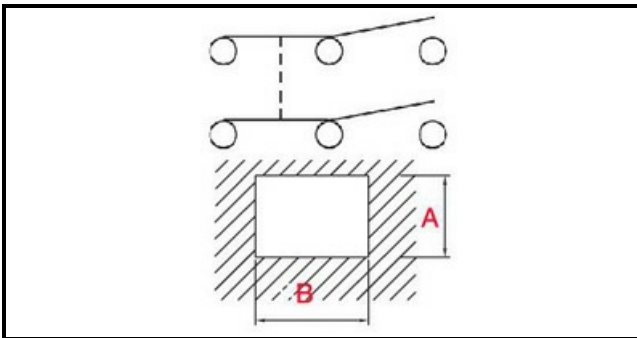

1105320

INTERRUTTORE PROTEZIONE SOVRACCARICO

Data: 24-11-2024

ORIGINAL
OSP
SPARE PARTS

Dati tecnici

LUNGHEZZA MM	B=36mm
LARGHEZZA MM	A=34mm
NUMERO POLI	POLI/POLES=6
NUMERO POSIZIONI	0-1
COLORE	BIANCO/WHITE
VOLT	15V