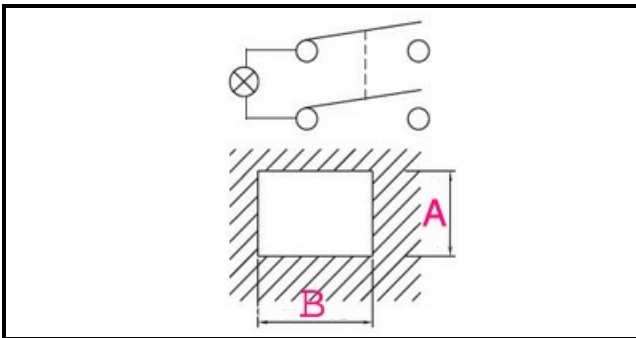

1105324

GREEN SWITCH

Data: 02-02-2025

ORIGINAL
OSP
SPARE PARTS**Dati tecnici**

LUNGHEZZA MM	B=20mm
LARGHEZZA MM	A=13mm
NUMERO POLI	POLI/POLES=4
NUMERO POSIZIONI	0-1
COLORE	VERDE/GREEN
VOLT	250V

Codici produttore