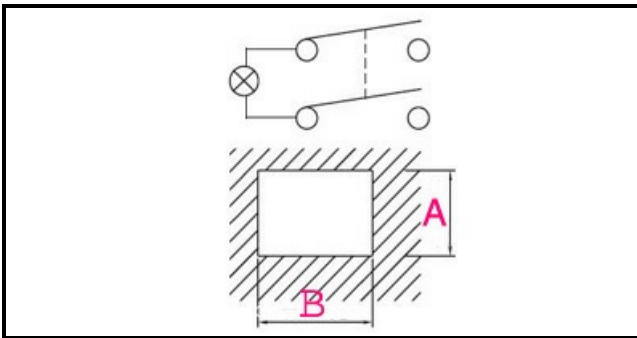

1105324

GREEN SWITCH

Data: 10-03-2025

ORIGINAL
OSP
SPARE PARTS

Dati tecnici

LUNGHEZZA MM	B=20mm
LARGHEZZA MM	A=13mm
NUMERO POLI	POLI/POLES=4
NUMERO POSIZIONI	0-1
COLORE	VERDE/GREEN
VOLT	250V

Codici produttore