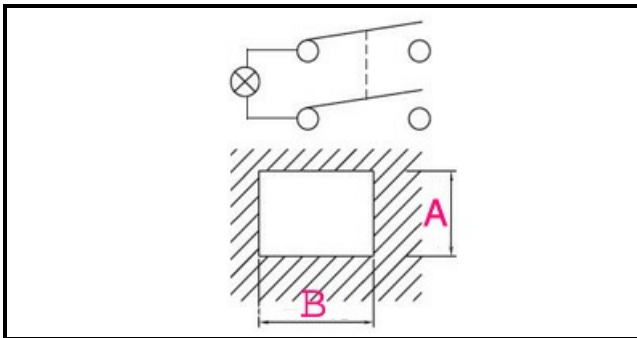

## Dati tecnici

|                  |              |
|------------------|--------------|
| LUNGHEZZA MM     | B=20mm       |
| LARGHEZZA MM     | A=13mm       |
| NUMERO POLI      | POLI/POLES=4 |
| NUMERO POSIZIONI | 0-1          |
| COLORE           | ROSSO/RED    |
| VOLT             | 250V         |