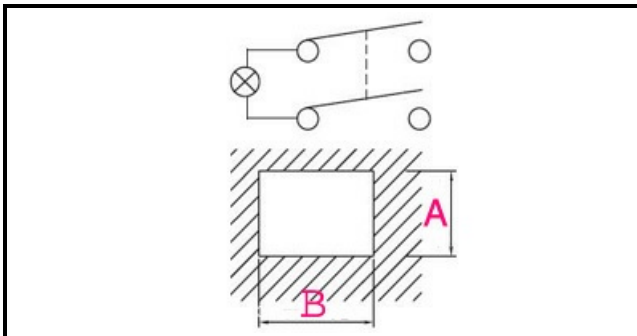

1105328

SWITCH 60 SOFFIETTO ROSSO

Data: 29-09-2024

ORIGINAL
OSP
SPARE PARTS**Dati tecnici**

LUNGHEZZA MM	B=20mm
LARGHEZZA MM	A=13mm
NUMERO POLI	POLI/POLES=4
NUMERO POSIZIONI	0-1
COLORE	ROSSO/RED
VOLT	250V