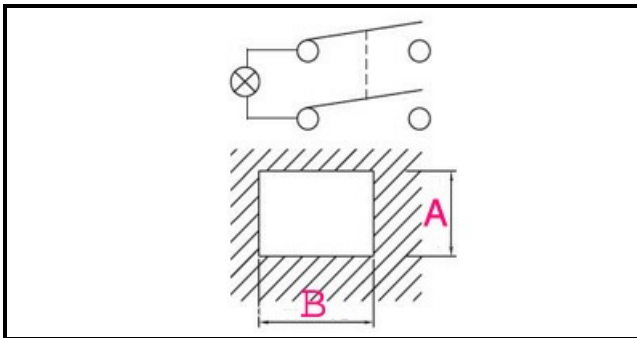

1105328

**SWITCH 60 SOFFIETTO ROSSO**

Data: 24-11-2024

ORIGINAL  
**OSP**  
SPARE PARTS**Dati tecnici**

LUNGHEZZA MM	B=20mm
LARGHEZZA MM	A=13mm
NUMERO POLI	POLI/POLES=4
NUMERO POSIZIONI	0-1
COLORE	ROSSO/RED
VOLT	250V