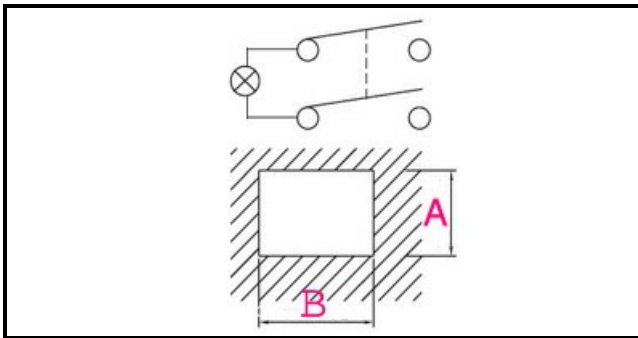

1105328

SWITCH 60 SOFFIETTO ROSSO

Data: 10-03-2025

ORIGINAL
OSP
SPARE PARTS

Dati tecnici

LUNGHEZZA MM	B=20mm
LARGHEZZA MM	A=13mm
NUMERO POLI	POLI/POLES=4
NUMERO POSIZIONI	0-1
COLORE	ROSSO/RED
VOLT	250V

Codici produttore