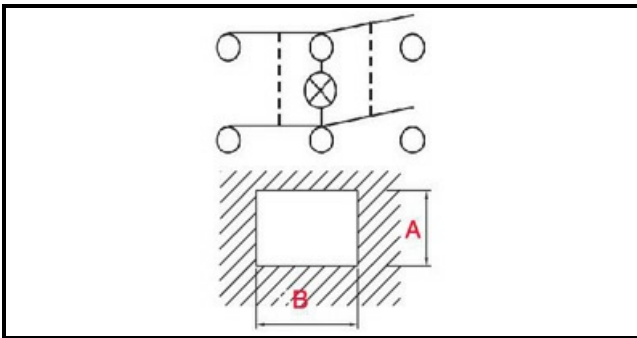

### Dati tecnici

LUNGHEZZA MM	B=50mm
LARGHEZZA MM	A=26mm
NUMERO POLI	POLI/POLES=4
NUMERO POSIZIONI	0-1
COLORE	GRIGIO/GREY
VOLT	230V
COLORE	NERO/BLACK