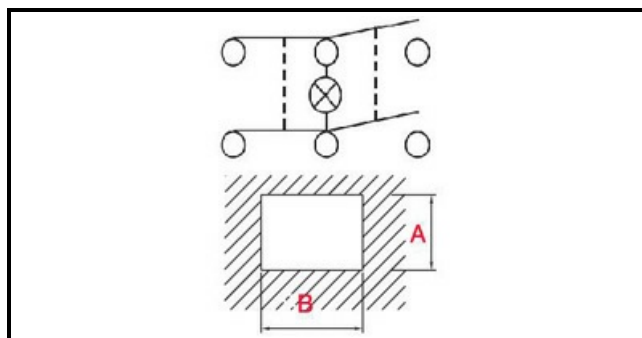

1105331

INTERRUTTORE ON/OFF - ON/OFF BOILER

Data: 22-12-2024

Dati tecnici

LUNGHEZZA MM	B=50mm
LARGHEZZA MM	A=26mm
NUMERO POLI	POLI/POLES=4
NUMERO POSIZIONI	0-1
COLORE	GRIGIO/GREY
VOLT	230V
COLORE	NERO/BLACK