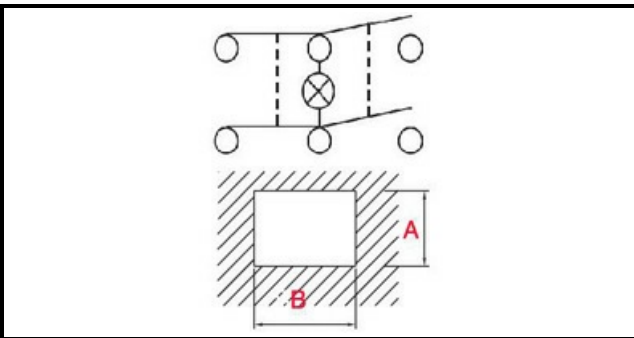

1105335

DEVIATORE VERDE MOD 62P 24V VS. COD. 82W6436339

Data: 22-12-2024

ORIGINAL
OSP
SPARE PARTS**Dati tecnici**

| | |
|------------------|--------------|
| LUNGHEZZA MM | B=30mm |
| LARGHEZZA MM | A=22mm |
| NUMERO POLI | POLI/POLES=6 |
| NUMERO POSIZIONI | 0-1 |
| COLORE | VERDE/GREEN |
| VOLT | 24V |