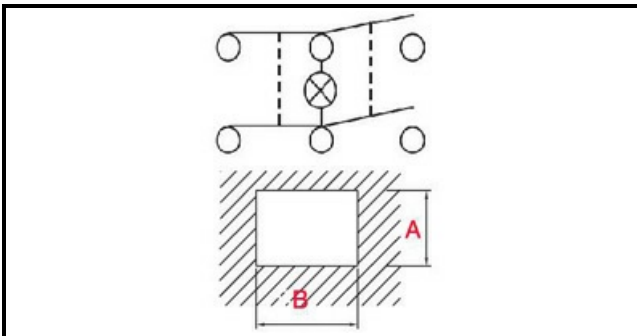

1105335

DEVIATORE VERDE MOD 62P 24V VS. COD. 82W6436339

Data: 06-04-2025

ORIGINAL
OSP
SPARE PARTS

Dati tecnici

LUNGHEZZA MM	B=30mm
LARGHEZZA MM	A=22mm
NUMERO POLI	POLI/POLES=6
NUMERO POSIZIONI	0-1
COLORE	VERDE/GREEN
VOLT	24V