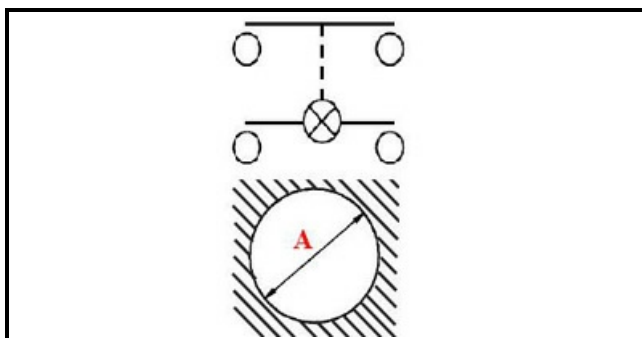

# INTERRUPTORE VERDE FLUORO C/CAPP. TONDO 23950

Data: 06-04-2025

## Dati tecnici

DIAMETRO mm	Ø=25mm
NUMERO POLI	POLI/POLES=4
NUMERO POSIZIONI	0-1
COLORE	VERDE/GREEN
VOLT	230V