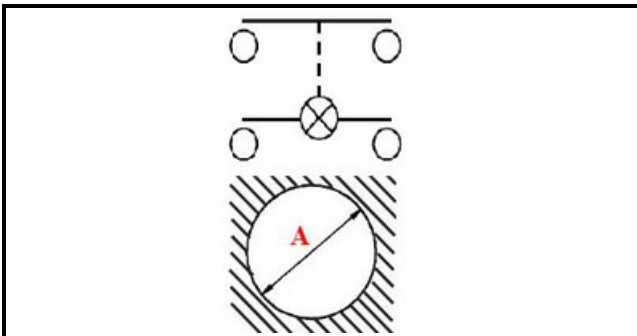

1105343

INTERRUTTORE VERDE FLUORO C/CAPP. TONDO 23950

Data: 22-12-2024

Dati tecnici

DIAMETRO mm	Ø=25mm
NUMERO POLI	POLI/POLES=4
NUMERO POSIZIONI	0-1
COLORE	VERDE/GREEN
VOLT	230V