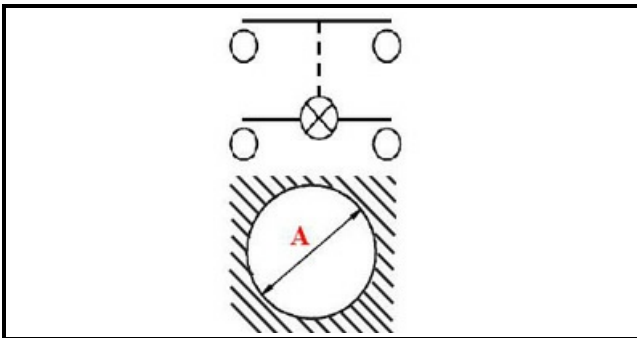

1105343

INTERRUTTORE VERDE FLUORO C/CAPP. TONDO 23950

Data: 23-02-2025

**Dati tecnici**

DIAMETRO mm	Ø=25mm
NUMERO POLI	POLI/POLES=4
NUMERO POSIZIONI	0-1
COLORE	VERDE/GREEN
VOLT	230V