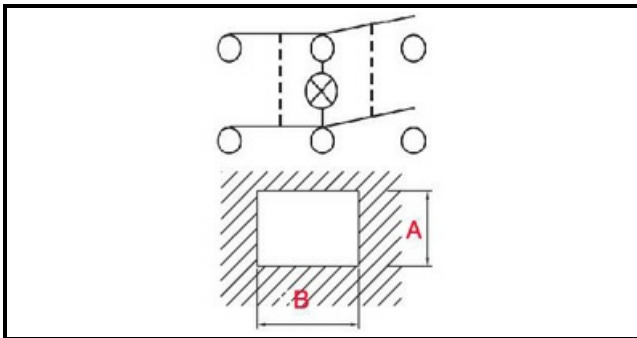

1105347

"DEVIATORE LUMINOSO; WHITE"

Data: 23-02-2025

ORIGINAL
OSP
SPARE PARTS**Dati tecnici**

LUNGHEZZA MM	B=25mm
LARGHEZZA MM	A=25mm
NUMERO POLI	POLI/POLES=6
COLORE	BIANCO/WHITE
VOLT	250V

Codici produttore