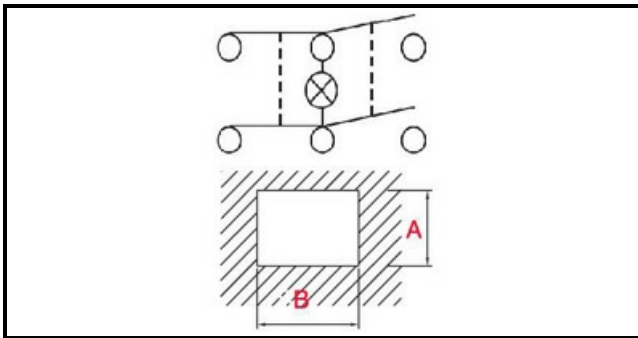

1105347

"DEVIATORE LUMINOSO; WHITE"

Data: 05-04-2025

ORIGINAL
OSP
SPARE PARTS

Dati tecnici

| | |
|--------------|--------------|
| LUNGHEZZA MM | B=25mm |
| LARGHEZZA MM | A=25mm |
| NUMERO POLI | POLI/POLES=6 |
| COLORE | BIANCO/WHITE |
| VOLT | 250V |