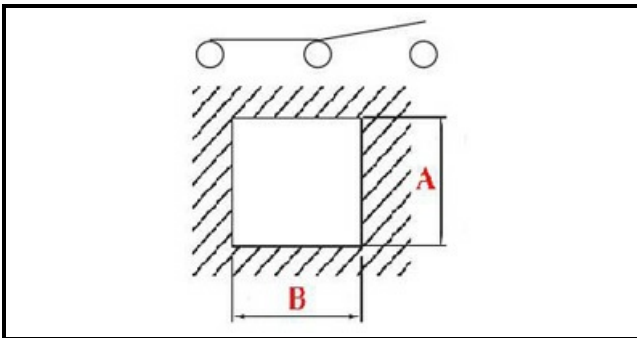

1105411

SWITCH

Data: 22-12-2024

ORIGINAL
OSP
SPARE PARTS**Dati tecnici**

LUNGHEZZA MM	B=27mm
LARGHEZZA MM	A=11mm
NUMERO POLI	POLI/POLES=3
NUMERO POSIZIONI	0-1
COLORE	NERO/BLACK
VOLT	250V

Codici produttore

SCOTSMAN ICE Srl.