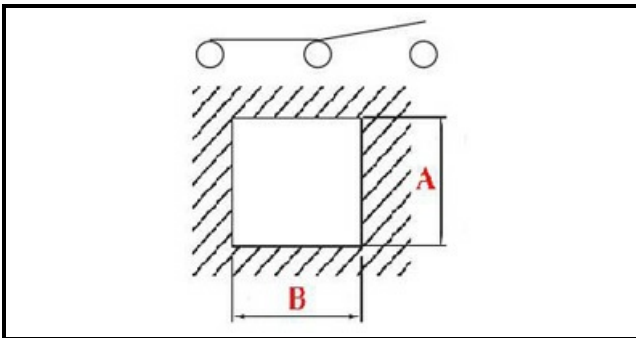

1105411

SWITCH

Data: 15-11-2024

ORIGINAL
OSP
SPARE PARTS**Dati tecnici**

LUNGHEZZA MM	B=27mm
LARGHEZZA MM	A=11mm
NUMERO POLI	POLI/POLES=3
NUMERO POSIZIONI	0-1
COLORE	NERO/BLACK
VOLT	250V

Codici produttore

SCOTSMAN ICE Srl.