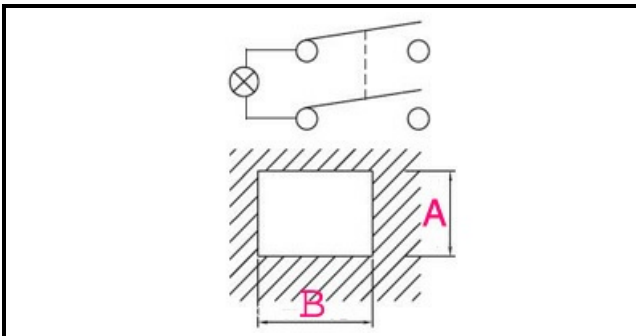

1105419

INTERRUTTORE CM BIPOLARE E0091

Data: 25-11-2024

ORIGINAL
OSP
SPARE PARTS

Dati tecnici

LUNGHEZZA MM	B=25mm
LARGHEZZA MM	A=20mm
DIAMETRO mm	Ø=16mm
NUMERO POLI	POLI/POLES=4
NUMERO POSIZIONI	0-1
COLORE	ARGENTO/SILVER
VOLT	230V