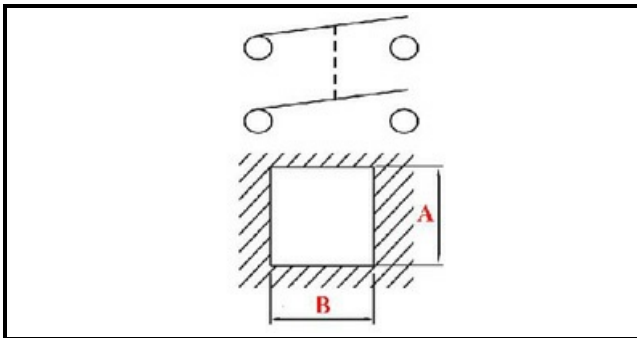

1105443

"INTERRUTTORE LUMINOSO; VERDE; 0-1"

Data: 02-02-2025

ORIGINAL
OSP
SPARE PARTS**Dati tecnici**

LUNGHEZZA MM	B=25mm
LARGHEZZA MM	A=25mm
NUMERO POLI	POLI/POLES=4
NUMERO POSIZIONI	0-1
COLORE	VERDE/GREEN
VOLT	230V
LUNGHEZZA MM	B cornice=35mm
LARGHEZZA MM	A cornice=35mm