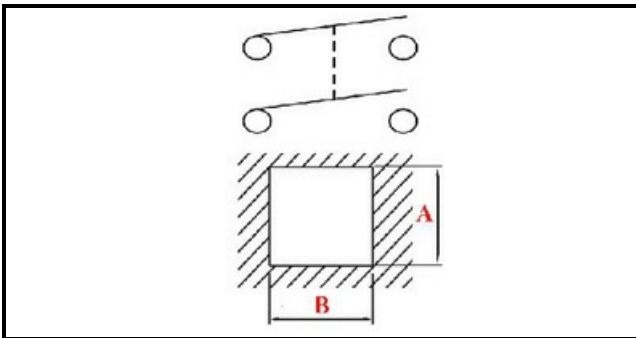

1105443

"INTERRUTTORE LUMINOSO; VERDE; 0-1"

Data: 22-12-2024

ORIGINAL
OSP
SPARE PARTS**Dati tecnici**

LUNGHEZZA MM	B=25mm
LARGHEZZA MM	A=25mm
NUMERO POLI	POLI/POLES=4
NUMERO POSIZIONI	0-1
COLORE	VERDE/GREEN
VOLT	230V
LUNGHEZZA MM	B cornice=35mm
LARGHEZZA MM	A cornice=35mm