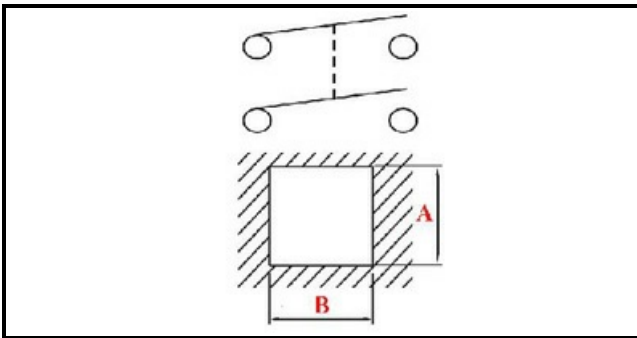

1105443

"INTERRUTTORE LUMINOSO; VERDE; 0-1"

Data: 10-03-2025

ORIGINAL
OSP
SPARE PARTS

Dati tecnici

LUNGHEZZA MM	B=25mm
LARGHEZZA MM	A=25mm
NUMERO POLI	POLI/POLES=4
NUMERO POSIZIONI	0-1
COLORE	VERDE/GREEN
VOLT	230V
LUNGHEZZA MM	B cornice=35mm
LARGHEZZA MM	A cornice=35mm