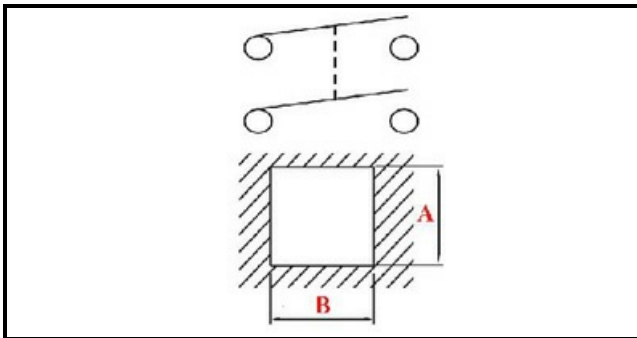

1105443

"INTERRUTTORE LUMINOSO; VERDE; 0-1"

Data: 15-11-2024

ORIGINAL
OSP
SPARE PARTS**Dati tecnici**

LUNGHEZZA MM	B=25mm
LARGHEZZA MM	A=25mm
NUMERO POLI	POLI/POLES=4
NUMERO POSIZIONI	0-1
COLORE	VERDE/GREEN
VOLT	230V
LUNGHEZZA MM	B cornice=35mm
LARGHEZZA MM	A cornice=35mm