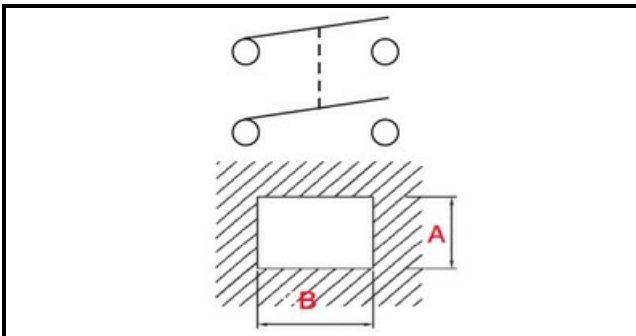

1105448

**ASS. INTERRUPTORE D13 QUADRO NERO ON-OFF**

Data: 21-11-2024

ORIGINAL  
**OSP**  
SPARE PARTS**Dati tecnici**

LUNGHEZZA MM	B=24mm
LARGHEZZA MM	A=19mm
NUMERO POLI	POLI/POLES=4
NUMERO POSIZIONI	0-1
COLORE	NERO/BLACK
VOLT	230V
LUNGHEZZA MM	L tasto=15mm
LARGHEZZA MM	P tasto=11mm