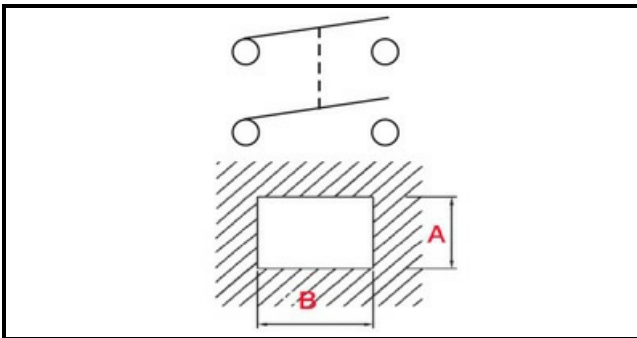

1105448

ASS. INTERRUOTTORE D13 QUADRO NERO ON-OFF

Data: 14-03-2025

ORIGINAL
OSP
SPARE PARTS**Dati tecnici**

LUNGHEZZA MM	B=24mm
LARGHEZZA MM	A=19mm
NUMERO POLI	POLI/POLES=4
NUMERO POSIZIONI	0-1
COLORE	NERO/BLACK
VOLT	230V
LUNGHEZZA MM	L tasto=15mm
LARGHEZZA MM	P tasto=11mm