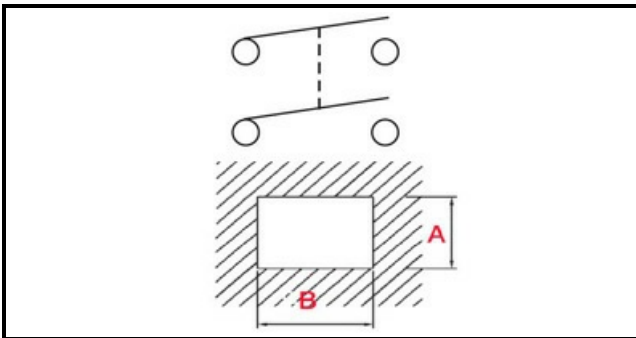

1105448

**ASS. INTERRUOTTORE D13 QUADRO NERO ON-OFF**

Data: 02-02-2025

ORIGINAL  
**OSP**  
SPARE PARTS**Dati tecnici**

LUNGHEZZA MM	B=24mm
LARGHEZZA MM	A=19mm
NUMERO POLI	POLI/POLES=4
NUMERO POSIZIONI	0-1
COLORE	NERO/BLACK
VOLT	230V
LUNGHEZZA MM	L tasto=15mm
LARGHEZZA MM	P tasto=11mm