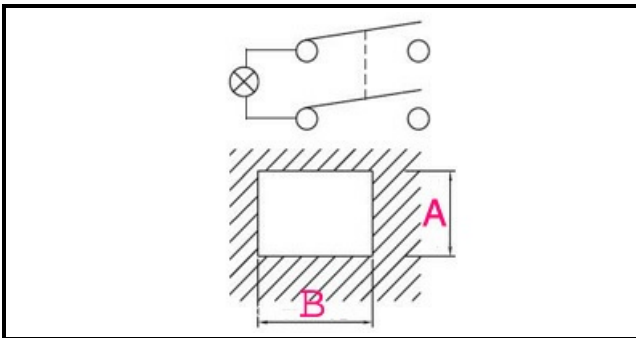

1105450

INTERRUTTORE GENERALE ON/OFF

Data: 21-11-2024

ORIGINAL
OSP
SPARE PARTS**Dati tecnici**

LUNGHEZZA MM	B=28mm
LARGHEZZA MM	A=22mm
NUMERO POLI	POLI/POLES=4
NUMERO POSIZIONI	0-1
COLORE	NERO CON LED/BLACK WITH LED
VOLT	230V