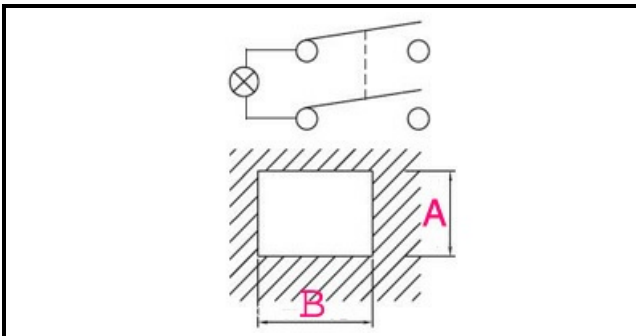

1105464

P.D.INTERR.LUM.BLU RUBINETTO

Data: 22-12-2024

ORIGINAL
OSP
SPARE PARTS**Dati tecnici**

LUNGHEZZA MM	B=28mm
LARGHEZZA MM	A=22mm
NUMERO POLI	POLI/POLES=4
NUMERO POSIZIONI	0-1
COLORE	BLU/BLE
VOLT	230V