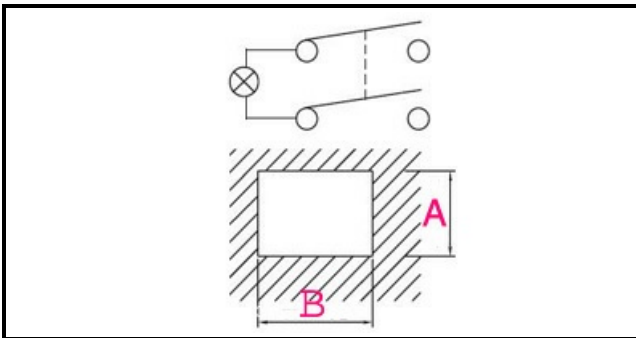

1105464

P.D.INTERR.LUM.BLU RUBINETTO

Data: 24-02-2025

ORIGINAL
OSP
SPARE PARTS**Dati tecnici**

LUNGHEZZA MM	B=28mm
LARGHEZZA MM	A=22mm
NUMERO POLI	POLI/POLES=4
NUMERO POSIZIONI	0-1
COLORE	BLU/BLE
VOLT	230V