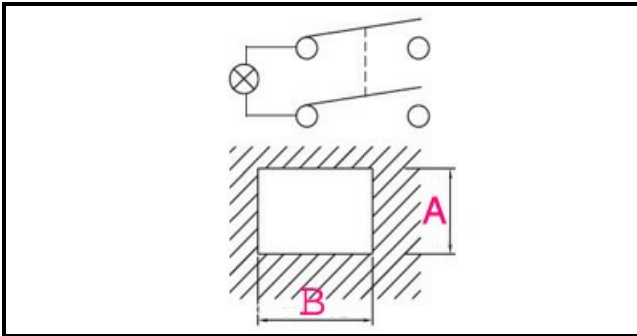

1105464

P.D.INTERR.LUM.BLU RUBINETTO

Data: 06-04-2025

ORIGINAL
OSP
SPARE PARTS

Dati tecnici

LUNGHEZZA MM	B=28mm
LARGHEZZA MM	A=22mm
NUMERO POLI	POLI/POLES=4
NUMERO POSIZIONI	0-1
COLORE	BLU/BLUE
VOLT	230V

Codici produttore