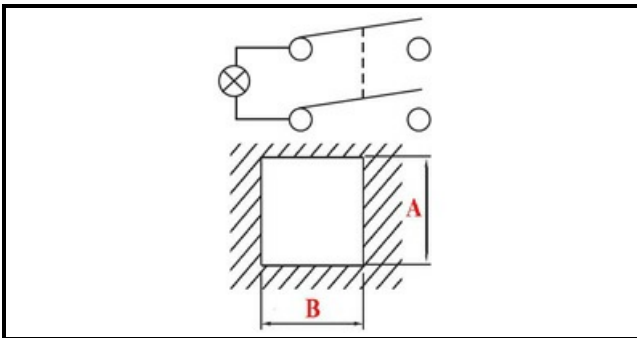

1105483

INTERRUTTORE

Data: 21-11-2024

ORIGINAL
OSP
SPARE PARTS

Dati tecnici

NUMERO POLI	POLI/POLES=4
-------------	--------------