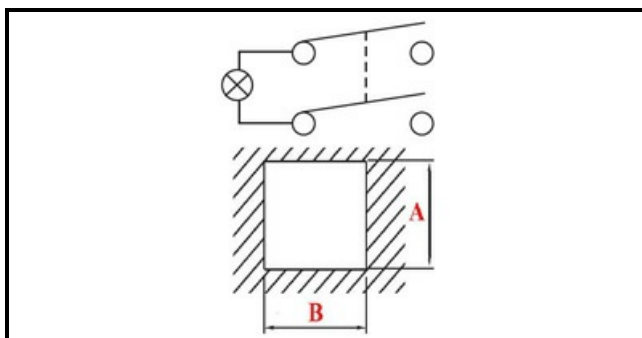

1105483

INTERRUTTORE

Data: 23-02-2025

ORIGINAL
OSP
SPARE PARTS

Dati tecnici

NUMERO POLI	POLI/POLES=4
-------------	--------------